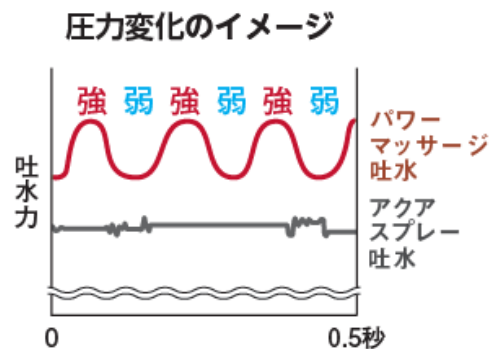

INAX「エコアクアシャワー SPA」は、3つの吐水モードをもったシャワーヘッドでありながら、端正で洗練されたデザインをめざしました。浴び心地を求め、直径120mm（従来品の140%大きくした）の大判のシャワーヘッドにしつつ、シャワーヘッドの厚みは従来品と比較し20%薄く仕上げました。また、ミスト吐水の性能を確保するため、LIXILのグループで、水栓金具のプレミアムブランドであるドイツグロエ社と協働で、新しい構造を考え実現させました。さらに、片手でも吐水モードの切り替えがしやすいマルチスイッチを搭載し、手にフィットして握りやすい機能的な形状と美しさを両立させたデザインに仕上げました。

ウルトラファインバブルを含んだシルクミスト

ウルトラファインバブル
(直径0.001mm未満の泡)

毛穴
(直径0.1~0.3mm)

ミスト水流 1mLあたり
ウルトラファインバブルが
約**7000**万個

※1:ミスト水流1mLあたり(吐水量5.5L/min)に含まれるウルトラファインバブルの数です。水質・霧境により数値は変動します。

泡イメージ

ウルトラファインバブルは毛穴の間に入り込める大きさです。

洗 浄 力

約1分間シルクミストを当てて、手で軽く擦るだけで、メイクをすっきり洗い流せます。

Before → After

※結果には個人差があります。
※メイクの種類や塗り方によっては十分な効果が得られない場合があります。
※メイク落としと組合せてお使いいただくことをおすすめします。

・パワーマッサージ吐水

肩、首、頭へダイレクトにアプローチする吐水モードです。適度に強弱を繰り返し、ほどよい強さとリズムが織りなす水流で心地よいマッサージ感を得られます。

※当社測定データからのイメージ

・アクアスプレー吐水

空気をたっぷりと含んだ肌当たりの良い大粒の水滴ですっきりと洗い上げる吐水モードです。全身を包み込むボリュームのある浴び心地とともに高い節水効果も実現しています。

■見た目と機能性を両立させた洗練したデザイン

直径 120 mm（従来品の 140%大きくした）の大判のシャワーヘッドにし、吐水モードを損なわずに本体を薄くし美しい見た目になりました。吐水モードの切り替え、止水のスイッチはシャワーを浴びながらでも操作しやすい位置に配置し、握りやすい持ち手などストレスフリーなデザインを実現しています。