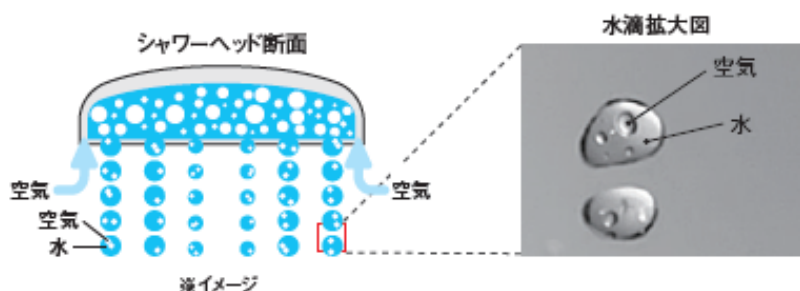

ウルトラファインバブルを含んだシルクミスト

ウルトラファインバブル
(直径0.001mm未満の泡)

毛穴
(直径0.1~0.3mm)

ミスト水流 1mLあたり
ウルトラファインバブルが
約**7000**万個

※1:ミスト水流1mLあたり(吐水量5.5L/min)に含まれるウルトラファインバブルの数です。水質・霧境により数値は変動します。

泡イメージ

ウルトラファインバブルは毛穴の間に入り込める大きさです。

洗 浄 力

約1分間シルクミストを当てて、手で軽く擦るだけで、メイクをすっきり洗い流せます。

Before → After

※結果には個人差があります。
※メイクの種類や塗り方によっては十分な効果が得られない場合があります。
※メイク落としと組合せてお使いいただくことをおすすめします。

・パワーマッサージ吐水

肩、首、頭へダイレクトにアプローチする吐水モードです。適度に強弱を繰り返し、ほどよい強さとリズムが織りなす水流で心地よいマッサージ感を得られます。

※当社測定データからのイメージ

・アクアスプレー吐水

空気をたっぷりと含んだ肌当たりの良い大粒の水滴ですっきりと洗い上げる吐水モードです。全身を包み込むボリュームのある浴び心地とともに高い節水効果も実現しています。

■見た目と機能性を両立させた洗練したデザイン

直径 120 mm（従来品の 140%大きくした）の大判のシャワーヘッドにし、吐水モードを損なわずに本体を薄くし美しい見た目になりました。吐水モードの切り替え、止水のスイッチはシャワーを浴びながらでも操作しやすい位置に配置し、握りやすい持ち手などストレスフリーなデザインを実現しています。

■3つの吐水モードと洗練されたデザインを両立したテクノロジー

LIXIL グループの水栓金具のプレミアムブランドであるドイツグローエ社と協働で、各吐水モードの吐水構造を含めた水路設計、内部部品の製造方法を一から見直し、新しいシャワーヘッドを実現しました。ヘッドを薄型にするために、ミスト生成のための部品配置の見直しを実施。さらに、3つの吐水モードを導く複雑な流路形状と大判化により、内部部品の溶着が困難だったが、何度も試作機を作成し、大判化と薄型化を両立させ今回の「エコアクアシャワーSPA」に導きました。