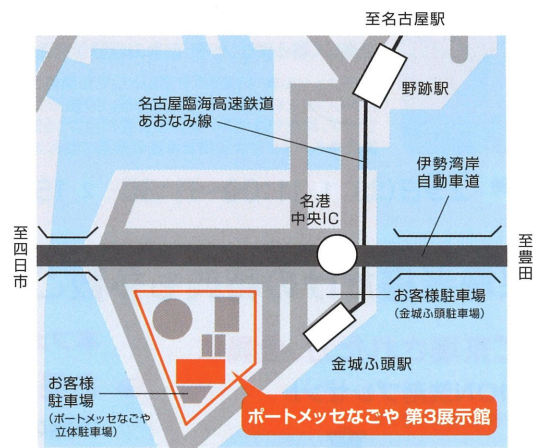

リフォーム後の空間展示と最新の設備を、5つのテーマに分けて  
わかりやすく展示。体感展示や、実演によるご説明などで、  
リフォームの楽しさやコツをお伝えします。

大好評!

※実演時間は  
各10分間

※レイアウト図・展示内容は企画段階のものです。変更になる場合がございます。※掲載写真は、説明用のものです。実際の展示とは異なります。

<p><b>玄関・窓・門まわり</b> コーナー</p>  <p>玄関・窓は、「防犯・暑さ・寒さ」のテーマ別展示でお困りごとを解決! お庭の有効活用方法も展示します。</p> <p>展示製品 玄関ドア、断熱窓(材)、カーポート、デッキ、ガーデンルーム、外壁など</p>	<p><b>キッチン・LDK</b> コーナー</p>  <p>新商品を中心に、様々なバリエーションを展示。きっとあなたにピッタリのキッチンに出会っていただけるはずです。</p> <p>展示製品 キッチン、インテリア建材、インテリアファブリックなど</p>	<p><b>マンションリフォーム</b> コーナー</p>  <p>LDK空間を中心とした、リフォーム後のイメージを展示。暮らしを楽しむ、人気の空間リフォームをご紹介します。</p> <p>展示製品 キッチン、浴室、洗面化粧台、トイレなど</p>	<p><b>浴室・洗面</b> コーナー</p>  <p>様々な商品展示はもちろん、お掃除機能の実演や収納充実プランなど盛りだくさんの内容です。</p> <p>展示製品 浴室、洗面化粧台、タイル、水栓金具など</p>	<p><b>トイレ</b> コーナー</p>  <p>トイレを中心にした空間展示で、わかりやすくリフォームをご提案。汚れにくいトイレなど最新の機能展示も充実!</p> <p>展示製品 トイレ、手洗いキャビネット、手洗器</p>
---	--	---	---	---

フェア  
会場

ポートメッセなごや 名古屋国際展示場

愛知県名古屋市港区金城ふ頭2-2

\*駐車場の混雑が予測されますので公共交通機関のご利用をお奨めいたします。

電車でお越しの場合〈最寄駅からのお時間〉

- 名古屋駅から  
名古屋臨海高速鉄道あおなみ線「金城ふ頭」駅下車 徒歩約5分

お車でのお越しの場合〈最寄インターチェンジからのお時間〉

- 伊勢湾岸自動車道「名港中央」インターを降りて約5分
- ポートメッセなごや立体駐車場及び、金城ふ頭駐車場は、無料でご利用いただけます。