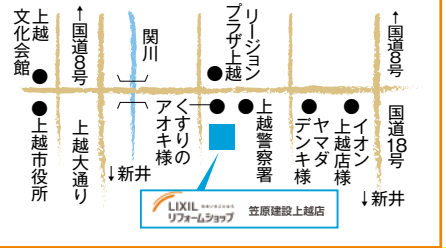

リフォームの夢、お得に叶えます!

全国リフォーム 増築・減築・間取り変更 水まわり 外壁・屋根 省エネ・断熱 玄関・窓 バリアフリー

# リフォーム相談会

大小どんな規模のリフォームでも「リフォームコンシェルジュ®」(LIXIL認定資格)にご相談ください。

住まいのことなら **LIXILリフォームショップ**  
 株式会社 笠原建設 [一級建築士事務所]  
 〒943-0171 上越市藤野新田1168  
 E-mail / lixil-rs-kasa-jyo@kasacon.co.jp  
 営業時間 / 8:30~17:30 定休日 / 水曜

**0120-913-179**

キッチン・バス販売台数 **全国No.1**  
 日付 **7/30・31** 会場 **LIXILリフォームショップ 笠原建設 上越店**  
**AM10:00~PM4:00**

**イベントに来られない方も、店舗で無料相談会!**  
 間取り・プラン 住まいのお困りごと  
 見積・資金計画 ローン補助金情報

当日イベントに来られない方も、店舗で毎日、無料相談会を実施しています。分野によって詳しい建築士、その他有資格者が相談に応じますので、来られる前にフリーダイヤルにお電話ください。