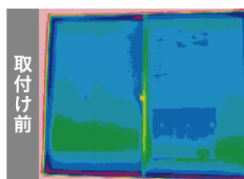

住まいを1年中心地よく過ごせる快適空間にアップデート！

今ある窓の内側に窓を追加するだけでこんなに変わる！内窓のメリット！

メリット
1

結露軽減

結露の発生を抑え、いつも快適に、お掃除楽々！

Before
外窓のみ

After
外窓+インプラス

※インプラスを取付ける事で、結露は抑制されますが、室内外の気温差が大きく、室内の湿度が高い場合などには、今ある窓やインプラスに結露が発生する場合があります。
※建物の構造、お住まいの諸条件により得られる効果に違いがあります。

メリット
2

断熱効果

エアコンで暖めた空気が逃げにくいので、冬でも薄着でぽっかぽか。夏も涼しい空気が逃げにくく快適に。

冬季における窓の室内表面温度の比較

LIXIL社内試験結果：室外0℃、室内20℃

今ある窓のみ
(単板ガラス3mm)

今ある窓+内窓(インプラス)
(単板ガラス3mm+単板ガラス3mm)

メリット
3