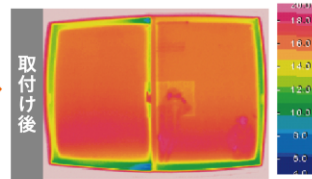

メリット
2

断熱効果

エアコンで暖めた空気が逃げにくいので、冬でも薄着でぽっかぽか。夏も涼しい空気が逃げにくく快適に。

冬季における窓の室内表面温度の比較

LIXIL社内試験結果：室外0℃、室内20℃

今ある窓のみ
(単板ガラス3mm)

今ある窓+内窓(インプラス)
(単板ガラス3mm+単板ガラス3mm)

メリット
3

遮音効果

外の音も大きな声も気にせず一家団らん。
在宅勤務、赤ちゃんがいるご家庭は特におすすめ。

80dB
交通量の多い
道路レベルの騒音

音の種類によって得られる効果が異なります。
(注1)遮音性能は、JISで定められた方法により実験室で測定した測定値です。実際の建築物の現場で測定したとき、実験とは音場※が異なるので、それぞれの測定値に差異が生じます。
(※音場：音波が伝わっている空間の状況を示す。)