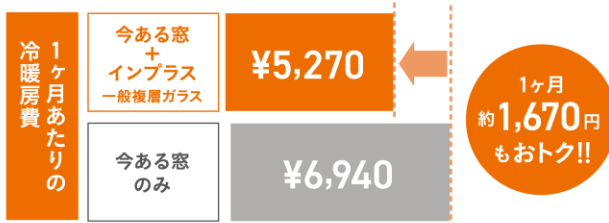

経済的

断熱性能アップで、冷暖房費ダウン。
とってもエコでお財布もぽっかぽか。

算出条件 シミュレーション地区：東京

●熱負荷計算プログラム「AE-Sim/Heat」(株)建築環境ソリューションズ)を用いて算出した年間冷暖房負荷を、「平成25年省エネルギー基準に準拠した算定・判断の方法および解説 II住宅」(一財)建築環境・省エネルギー機構)に基づきエネルギー消費量、冷暖房金額に換算。●住宅モデル：2階建て/延べ床面積120.08㎡/開口部面積：32.2㎡「平成25年省エネルギー基準に準拠した算定・判断の方法および解説 II住宅」標準住戸のプラン ●想定家族：4人家族 ●想定冷暖房機器：エアコン、暖房：20℃/冷房：27℃・60% ●運転方法：間歇運転 ●計算地域：拡張メダス気象データ2000年版(標準年) ●住宅断熱仕様：昭和55年省エネ基準適合レベル ●開口部仕様：居室の9窓にインプラスを設置 ●遮蔽物：居室の8窓にレースカーテン、和室にインプラスを併用 ●ガラスの性能値は、JIS R3106:1998、R3107:1998に基づき求めた値を使用しております。●電気料金単価：27円/kWh(税込み) ※1年間のシミュレーションを12か月で割った平均値 ※住宅の大きさや間取り、機器類、生活者人数、生活パターン、地域によって数値は異なります。目安としてご利用ください。

まずは他の事例や費用の目安を知りたい方

事例や予算について専門スタッフがご対応

商品を実際にみたり、質問したい方

LIXILショールームで実際の商品体験を！