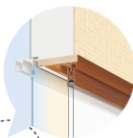

既存の窓にプラスするだけで、断熱効果や遮音効果がUP。インプラス対応窓種やカラーが豊富な、使い勝手に優れたシリーズ。

戸建て住宅だけでなく、マンションにもおすすめです。様々な空間にお使いいただけます。

インプラス

[既存の窓]

- ① 既存の窓の内側にインプラス用の窓枠を取付ける。
- ② インプラス用の障子を建込み、施工完了。

室内へのでっぱりがないのでスッキリ
※現場によっては室内に取付ける場合があります