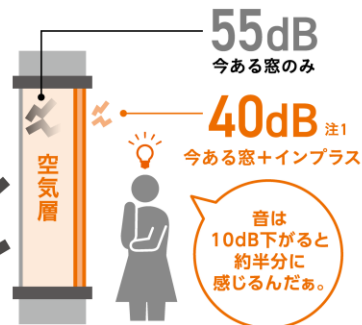

メリット
2

断熱効果

エアコンで暖めた空気が逃げにくいので、冬でも薄着でぽっかぽか。夏も涼しい空気が逃げにくく快適に。

冬季における窓の室内表面温度の比較

LIXIL社内試験結果：室外0℃、室内20℃

今ある窓のみ
(単板ガラス3mm)

今ある窓+内窓(インプラス)
(単板ガラス3mm+単板ガラス3mm)

メリット
3

遮音効果

外の音も大きな声も気にせず一家団らん。
在宅勤務、赤ちゃんがいるご家庭は特におすすめ。

80dB
交通量の多い
道路レベルの騒音

音の種類によって得られる効果が異なります。
(注1)遮音性能は、JISで定められた方法により実験室で測定した測定値です。実際の建築物の現場で測定したとき、実験とは音場※が異なるので、それぞれの測定値に差異が生じます。
(※音場：音波が伝わっている空間の状況を示す。)