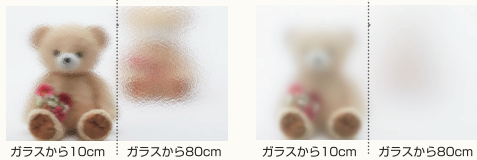

動画で見ると 一目瞭然!

インプラス 取り付けの場合

用途によつてガラスも選べま

2枚のガラスの間の ブラインドを閉鎖して 目隠し効果が生まれる

ブラインドイン複層ガラス

シルエットを透けにくくする ガラスも選べま

見え方のイメージ ※写真は一定の条件下で撮影したものです。

型板ガラス