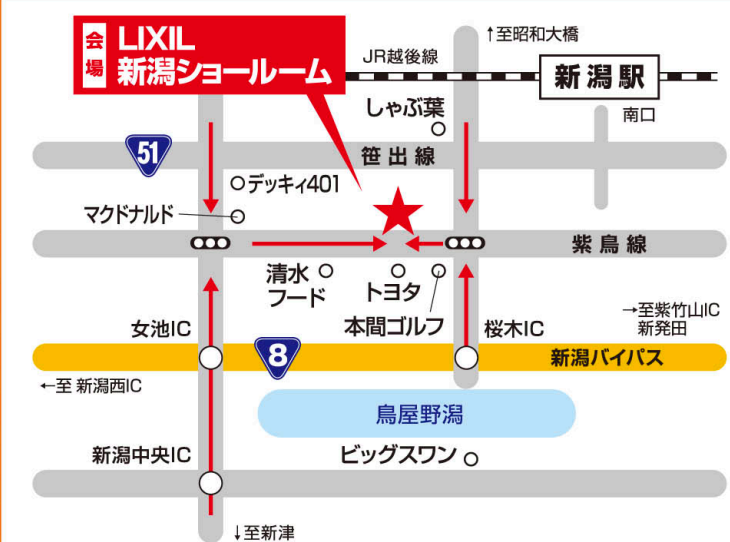

あさ11:00~夕方17:00

LIXIL新潟ショールーム

桜木ICより車で1分!

**LIXIL新潟ショールーム**  
新潟市中央区女池1-13-7

なるほど!  
**プロに聞いて良かった!!**

ご相談の一例		~こんなご相談をいただいているお店です~	
第二の人生を迎えるに当たって 家族構成も変わりどんな住まいにしようかと考えている。	二世帯住宅を検討しているけど、 お互いが気がつかないで済む 間取りにしたい。	ママ友やサークル友達と 打合せできるLDKにしたい。	趣味の音楽を楽しむ時間ができたので オーディオルームや防音室を作りたい。
リフォームが新築か 迷っている。どちらがお得なのか?	ペットが喜ぶ家にしたい。 臭い対策も考えて...	6畳部屋を趣味の工作室に したい。(手芸・絵画・アート)	
使わなくなった倉庫や蔵を 住まいにしたい。	毎日、家で温泉気分を 味わいたい。	膝や腰が悪くなってきて、 動きをラクにしたい。	
補助金を活用して お得にリフォームしたい。	水まわりが全般的に老朽化 したのでリフォームしたい。	築20年を超えた マンションをリフォームしたい。	