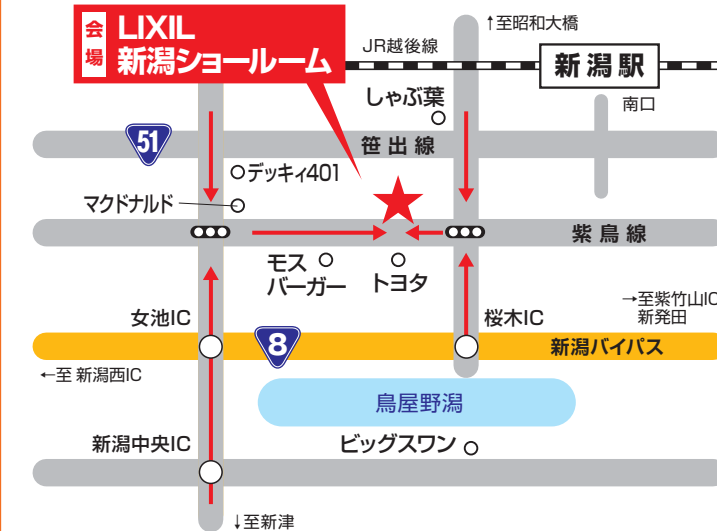

LIXIL新潟ショールーム

TOSTEM INAX exsior

展示商品が新しくなりました!

紫鳥線 沿い 桜木ICより 車で1分!

会場 LIXIL新潟ショールーム 新潟市中央区女池1-13-7

なるほど! プロに聞いて良かった!!

ご相談の一例 ~こんなご相談をいただいているお店です~

第二の人生を迎えるに当たって 家族構成も変わり どんな住まいにしようかと考えている。	二世帯住宅を検討しているけど、お互いが気がつかないで済む 間取りにしたい。
ママ友やサークル友達と 打合せできる LDKにしたい。	趣味の音楽を楽しむ時間ができたので オーディオルームや 防音室を作りたい。
リフォームが新築か 迷っている。どちらがお得なのか?	ペットが喜ぶ家にしたい。 臭い対策も考えて...
使わなくなった倉庫や蔵を 住まいにしたい。	毎日、家で温泉気分を 味わいたい。
補助金を活用して お得にリフォームしたい。	水まわりが全般的に老朽化 したのでリフォームしたい。
6畳部屋を趣味の工作室に したい。(手芸・絵画・アート)	膝や腰が悪くなってきて、 動きをラクにしたい。
築20年を超えた マンションをリフォームしたい。	