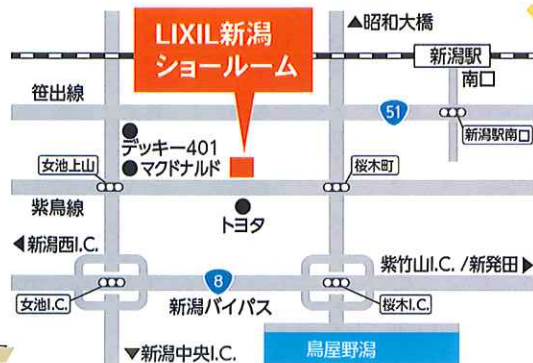

住まいのことなら
LIXILリフォームショップ

あの有名店とコラボ!

新潟
の

夏

7.7金.8土

10:00 ~ 16:00

祭り

会場

LIXIL 新潟ショールーム

新潟市中央区女池1-13-7 ☎0570-783-568 (ナビダイヤル)

Bit×RICHELLE

実演調理&試食会

食事に彩りを♪

大橋洋食器様
即売会

2日間限定/

特典
1