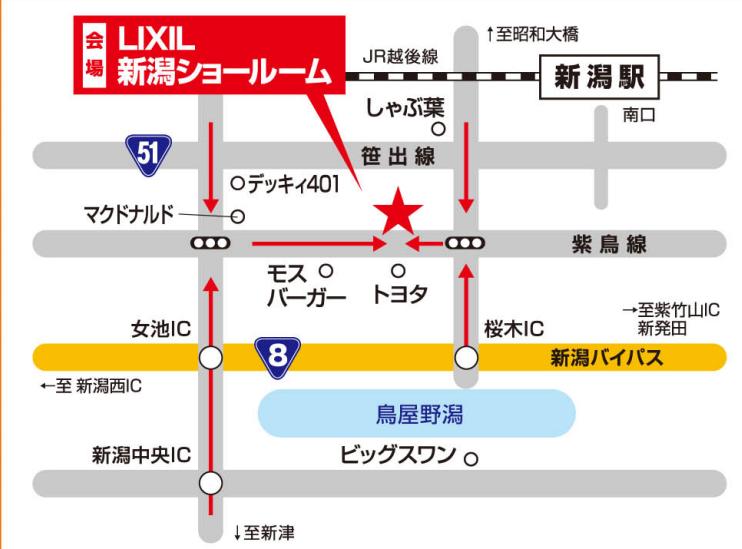

リフォームの夢、お得に叶えます!

全面リフォーム 増築・減築・間取り変更 水まわり 外壁・屋根 省エネ・断熱 玄関・窓 バリアフリー

なるほど

リフォーム・リノベーション相談会

入場無料
ご予約優先で
ご案内いたします。

9/3(土)・4(日)

あさ 10:00 ~
夕方 17:00

LIXIL
LIXIL新潟ショールーム

TOSTEM
INAX
exsior

展示商品が新しくなりました!

会場 LIXIL新潟ショールーム
新潟市中央区女池1-13-7

なるほど! プロに聞いて良かった!!

第二の人生を迎えるに当たって 家族構成も変わり どんな住まいにしようかと考えている。	二世帯住宅を検討しているけど、 お互いが気がつかないで済む 間取りにしたい。
ママ友やサークル友達と 打合せできる LDKにしたい。	趣味の音楽を楽しむ時間ができたので オーディオルームや 防音室を作りたい。
リフォームが新築か 迷っている。どちらがお得なのか?	ペットが喜ぶ家にしたい。 臭い対策も考えて...
使わなくなった倉庫や蔵を 住まいにしたい。	6畳部屋を趣味の工作室に したい。(手芸・絵画・アート)
補助金を活用して お得にリフォームしたい。	毎日、家で温泉気分を 味わいたい。
水まわりが全般的に老朽化 したのでリフォームしたい。	膝や腰が悪くなってきて、 動きをラクにしたい。
	築20年を超えた マンションをリフォームしたい。