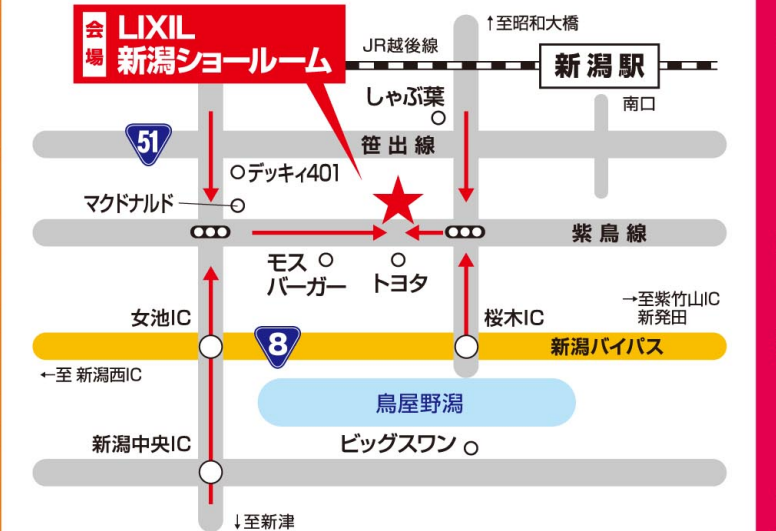

LIXIL
LIXIL新潟ショールーム

TOSTEM
INAX
exsior

ショールーム展示
新商品に入れ替えました!

紫鳥線
沿い
桜木ICより
車で1分!

LIXIL新潟ショールーム
新潟市中央区女池1-13-7

なるほど!
プロに聞いて良かった!!

ご相談の一例 ~こんなご相談をいただいているお店です~

第二の人生を迎えるに当たって 家族構成も変わり どんな住まいにしようかと考えている。	二世帯住宅を検討しているけど、 お互いが気がつかないで済む 間取りにしたい。
ママ友やサークル友達と 打合せできる LDKにしたい。	趣味の音楽を楽しむ時間ができたので オーディオルームや 防音室を作りたい。
リフォームが新築か 迷っている。どちらがお得なのか?	ペットが喜ぶ家にしたい。 臭い対策も考えて...
使わなくなった倉庫や蔵を 住まいにしたい。	毎日、家で温泉気分を 味わいたい。
補助金を活用して お得にリフォームしたい。	水まわりが全般的に老朽化 したのでリフォームしたい。
6畳部屋を趣味の工作室に したい。(手芸・絵画・アート)	膝や腰が悪くなってきて、 動きをラクにしたい。
築20年を超えた マンションをリフォームしたい。	