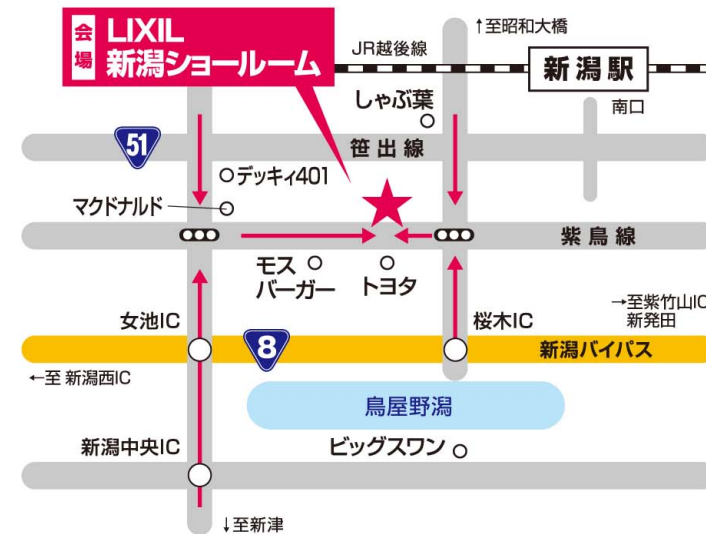

ショールーム展示  
新商品に入れ替えました!

紫鳥線  
沿い  
桜木ICより  
車で1分!

会場 LIXIL新潟ショールーム  
新潟市中央区女池1-13-7

なるほど! プロに聞いて良かった!!

ご相談の一例 ~こんなご相談をいただいているお店です~

第二の人生を迎えるに当たって 家族構成も変わり どんな住まいにしようかと考えている。	二世帯住宅を検討しているけど、 お互いが気がつかないで済む 間取りにしたい。
ママ友やサークル友達と 打合せできる LDKにしたい。	趣味の音楽を楽しむ時間ができたので オーディオルームや 防音室を作りたい。
リフォームが新築か 迷っている。どちらがお得なのか?	ペットが喜ぶ家にしたい。 臭い対策も考えて...
使わなくなった倉庫や蔵を 住まいにしたい。	6畳部屋を趣味の工作室に したい。(手芸・絵画・アート)
補助金を活用して お得にリフォームしたい。	膝や腰が悪くなってきて、 動きをラクにしたい。
	築20年を超えた マンションをリフォームしたい。