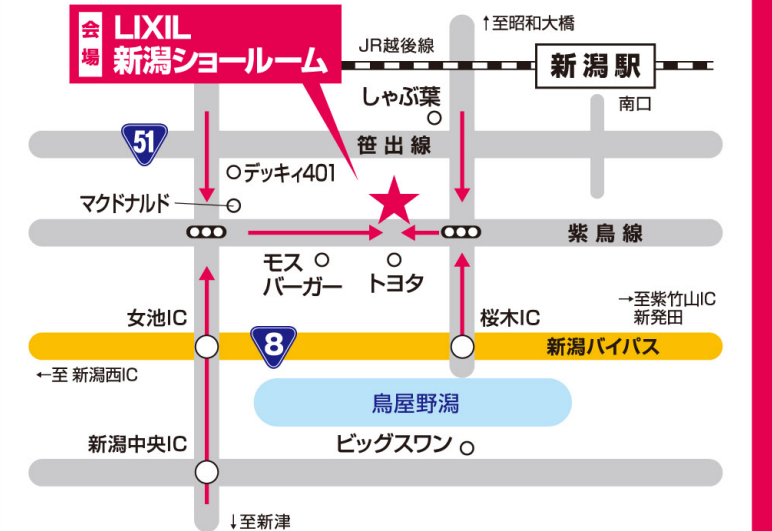

各種ブランド・メーカー  
多数取り扱い

ショールーム展示  
新商品に入れ替えました!

紫鳥線  
沿い  
桜木ICより  
車で1分!

会場 LIXIL新潟ショールーム  
新潟市中央区女池1-13-7

なるほど!  
プロに聞いて良かった!!

ご相談の一例 ~こんなご相談をいただいているお店です~

|  |  |
|--|--|
| 第二の人生を迎えるに当たって<br>家族構成も変わり<br>どんな住まいにしようかと考えている。 | 二世帯住宅を検討しているけど、<br>お互いが気がつかないで済む<br>間取りにしたい。 |
| ママ友やサークル友達と<br>打合せできる<br>LDKにしたい。                | 趣味の音楽を楽しむ時間ができたので<br>オーディオルームや<br>防音室を作りたい。  |
| リフォームが新築か<br>迷っている。どちらがお得なのか?                    | ペットが喜ぶ家にしたい。<br>臭い対策も考えて...                  |
| 使わなくなった倉庫や蔵を<br>住まいにしたい。                         | 毎日、家で温泉気分を<br>味わいたい。                         |
| 補助金を活用して<br>お得にリフォームしたい。                         | 水まわりが全般的に老朽化<br>したのでリフォームしたい。                |
| 6畳部屋を趣味の工作室に<br>したい。(手芸・絵画・アート)                  | 膝や腰が悪くなってきて、<br>動きをラクにしたい。                   |
| 築20年を超えた<br>マンションをリフォームしたい。                      |  |