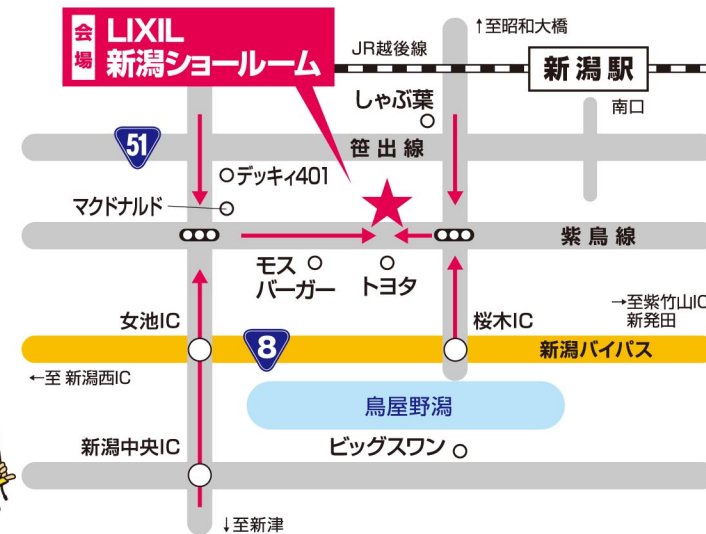

# リフォーム相談会

KASAHARA 創業110年

キッチンバス販売台数 全国No.1

入場無料

ご予約優先でのご案内いたします。

10/14(土) 15(日) あさ10:00 夕方17:00

LIXIL 新潟ショールーム

TOSTEM INAX exsior

ショールーム展示 新商品に入れ替えました!

紫鳥線 沿い 桜木ICより車で1分!

会場 LIXIL新潟ショールーム 新潟市中央区女池1-13-7