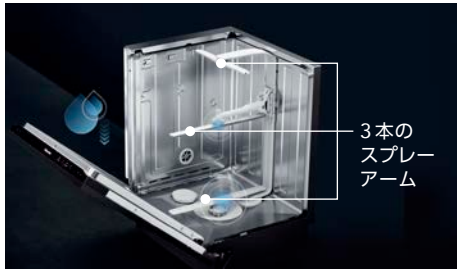

対象食器洗い機:

フロントオープンタイプ 間口60cm G7314CSCISUSJ3

フロントオープンタイプ 間口45cm G5844SCI-SUSJC

当社受注期間: 2023年6月1日(木)~2024年3月29日(金)

納品期間: ~2024年6月29日(土)

ご注意事項

- 当社受注期間中に対象システムキッチンと対象食器洗い機をセットで購入していただく方に限ります。
- 対象システムキッチンはシンクが搭載されているキッチンセットを指します。
- 対象は上記対象食器洗い機のキャンペーン用品番で見積を作成したお客様となります。
- 当社が提供する他キャンペーンとの併用は対応できない場合があります。
- 住宅会社様向け契約商品の一部は対象外となる場合がございます。

※価格には消費税及び搬入・取付・設置費等は含まれておりません。

毎日の食器洗いを美しく、キレイに。ミーレ製食器洗い機

3本の
スプレー
アーム

圧倒的な洗浄力。

感動の大容量。

徹底した省エネ性。

【間口 60cm】扉材仕様
キャンペーン品番
G7314CSCISUSJC3
ステンレス

- 食器収納点数72点※1 12人分(国際基準16人分)
- 運転コース10コース
- 運転音※2:約43dB
- 外形寸法:W44.8×D57.0×H80.5-87.0cm
- 定格電圧:単相200V(50/60Hz)
- 定格消費電力:2.0kW

【間口 45cm】扉材仕様
キャンペーン品番
G5844SCI-SUSJC
ステンレス

- 食器収納点数51点※1 7人分(国際基準9人分)
- 運転コース13コース
- 運転音※2:約43dB
- 外形寸法:W44.8×D57.0×H80.5-87.0cm
- 定格電圧:単相200V(50/60Hz)
- 定格消費電力:2.0kW

※価格には消費税及び搬入・取付・設置費等は含まれておりません。※1 日本電機工業会(JEMA)、食器洗い乾燥機に関する自主基準に準ずる。1人分の食器点数と基本食器類は、次の通りとする。
[間口60cm] 基本4点(大皿、茶碗、汁椀、湯呑み)+2点(中皿、小皿)+小物(箸、スプーン、フォーク、ナイフ) ※2 IEC60704-2-3に基づく