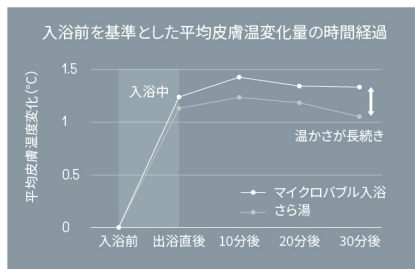

定休日:
〒

/ 営業時間:

SPA GE スパーージュCX

アクアフィール [肩湯/サイレントジェット]

くつろぎ

サイレントジェット付き

首から肩に、やさしいお湯をまとうかのような、新感覚の肩湯。全身浴でも、半身浴でも心からリラックスできる、まったく新しい入浴スタイルが楽しめます。お湯が織りなすペールのようなその優美な様子を美しく演出する照明。身も心も解きほぐす格別の時を育みます。

ソフトアイテム

※写真はハイレスト浴槽です。

ハイポジションのヘッドレストがくつろぎの姿勢を実現。肩まわり広々でゆったりと浸かれます。全身の力が和らぐ、癒しの時間を楽しむ浴槽です。

カウンター

腰かけて過ごすスパージュならではのバスタイムを演出します。仕事の後の気分転換、英気を養う時間を生み出します。

サーモバスS

エコ

サーモバスSは、保温組フタと浴槽保温材によるダブル保温で、お湯が冷めにくいように工夫しました。

天井・壁・床まるごと保温

エコ

入浴前から、次の人まで快適な「あたたか」。バスルームの天井・壁・床に保温材をプラス、断熱性能を高めることで光熱費を削減できます。

マイクロバブルバスユニット

人気の白濁のお湯をご家庭に

業界最高水準の白いお湯を実現しました。従来製品に比べ、白濁度は2倍以上です。実際に体験された方からは、「さら湯よりも上質で、高級な印象を受ける」、「温泉に入っているようで、入浴自体が楽しい」といった声をいただいています。

2019年度日本福祉大学と東邦ガス株式会社の共同研究

優れた保温・保湿効果

全身を包み込む泡によって、お湯の熱が芯まで伝わり、湯あがり後の温かさを持続します。またマイクロバブルの微小な泡が皮膚表面の汚れをやさしく洗浄。さら湯のピリピリ感をなくし、なめらかな湯ざわりと肌のしっとり感を感じていただけます。

敏感肌の方・お子様にも安心

水と空気だけで生みだされる白濁したお湯は、肌への刺激が心配な方やお子様でも安心してお使いいただけます。マイクロバブルバスユニットによって入浴剤を使わなくとも入浴に、現在よりももっとやさしく、リラックスできる時間をもたらします。