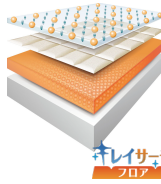

ご自宅のお風呂がまるでスパ!
極上の浴室体験を日常に

おうちでスパ! Campaign

期間限定
12/31
までにご契約

ガスふろ給湯器を変える費用で、
ワンランク上の入浴「マイクロバブル」をお楽しみいただけます。

ユニットバス交換

LIXIL スパージュCXタイプ BADW-1616LBCX

- アクアフィール付
- 換気扇
- 窓開口あり

肩にやさしいお湯をまとうかのような、新感覚の肩湯

+

給湯器交換

NEW

Rinnai マイクロバブルバスユニット 内臓ふろ給湯器(オート) BADW-1616LBCX

- 専用リモコン
- 配管カバー
- 専用循環金具

約1μm以下のマイクロバブルでリラックスタイムを

旧製品からさらに機能性を追求

10台
限定!

メーカー希望小売価格
1,570,580円(税込)

35%
OFF

1,542,000円(税込)
標準工事費込

メーカー希望小売価格
570,020円(税込)

45%
OFF

385,000円(税込)
標準工事費込

2点合計で

~~標準工事費込
1,927,000円(税込)~~

セットで
更に7%
引き!

無金利ローン活用で 月々29,867円~

1,792,000円(税込)
標準工事費込

※LIXILスパージュと、Rinnaiマイクロバブルバスユニット内臓ふろ給湯器を同時にご注文が条件となります

無金利

リフォームローンキャンペーン

現金を手元に残して安心してリフォームができます。
金利・分割手数料はLIXILトータルサービスが全額負担します!

金利

0%

分割払い

最長 60回

期間

2020年6月16日 - 2020年11月30日
ローンお申し込み分まで

ローン内容

融資金額 100万円以上~1,000万円 / 支払回数: 6回~60回払い(6回間隔)
※事前に提携信販会社(株式会社オリエントコーポレーション)の基準による審査があります。
お客様のご要望に沿いかねる場合もございますので、ご了承ください。

対象

1. 1 LIXILトータルサービスの運営するLIXILリフォームショップ・住彩館にて工事契約を行うお客様
2. 2 2020年12月31日までに完了するリフォーム工事であること
3. 3 期間内でも、予算なくなり次第終了させていただきます

実施内容

金利・分割手数料は
LIXILトータルサービスでご負担いたします。

LIXIL 住まいのことなら
リフォームショップ

株式会社LIXILトータルサービス
LIXILリフォームショップ
LTS

定休日:
〒

/ 営業時間: