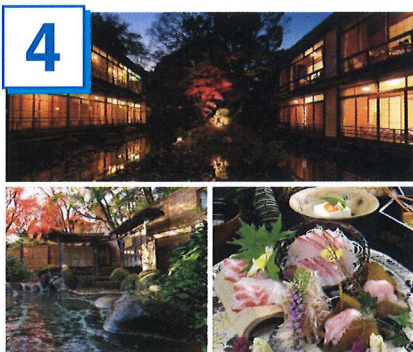

BALMUDA The Toaster

BALMUDA  
The Toaster

毎月**30**名様

3

ドウシシャ  
電動かき氷器  
ふわふわ とう雪

毎月**60**名様

4

一休.com ギフト  
選べる ペアご宿泊券  
風(かぜ)コース