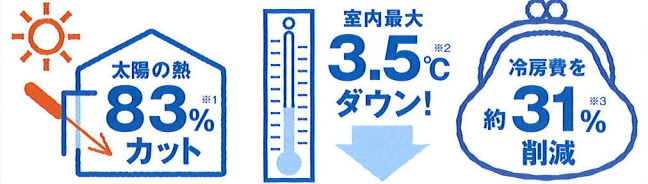

## 強い日差しや紫外線を効果的にカット! 外付日よけ 「スタイルシェード」

窓の外側で日差しをカット 涼しく快適! エアコン効率が高い

注: LIXIL調べ (詳細はカタログP11を参照ください)

※1 一般複層ガラスの窓にスタイルシェードを使用した場合の性能です。関連JISなどに基づき計測および算出した値であり、保証値ではありません。※2 「窓の省エネ効果算定ガイドライン」のモデルにてシミュレーション ■熱負荷計算プログラム [AE-Sim/Heat]にて算出 ■2階建て/延べ床面積:120.08㎡、開口率:26.8% ■4人家族 ■エアコン ■冷房:27°C・60% (就寝時:28°C・60%) ■冷房運転:間欠運転 ■拡張アメダス気象データ:2000年版の東京を使用 ■住宅断熱仕様:平成25年省エネ基準適合レベル ■窓:サーマスL一般複層ガラス ■室温計測居室:寝室 ■室温計測日:8月10日 ■3年間暖冷房費:窓にスタイルシェード(フック固定タイプ生地色:ノーブルブラウン)を使用した場合の性能です。■AE-Sim/Heatにより算出 ■2階建て/延べ床面積:120.07㎡、開口率:26.8% ■4人家族 ■エアコン ■暖房:20°C、冷房:26°C・60% ■暖冷房運転:間欠運転 ■拡張アメダス気象データ:2000年版の東京を使用 ■住宅断熱仕様:平成25年省エネ基準適合レベル ■居室の窓(9窓)にスタイルシェードを設置 ■居室の窓(9窓)にレースカーテン(和室は和障子)を併用 ■電気料金:27円/kWh ■単板ガラスの窓:デュオSG/一般複層ガラスの窓:サーマスL/Low-E複層ガラスの窓:サーマスL-H