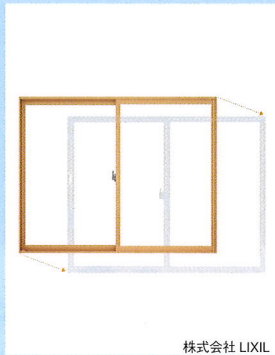

## 強い日差しや紫外線を効果的にカット! 外付日よけ 「スタイルシェード」

窓の外側で日差しをカット 涼しく快適! エアコン効率が高い

注: LIXIL調べ (詳細はカタログP11を参照ください)

※1 一般複層ガラスの窓にスタイルシェードを使用した場合の性能です。関連JISなどに基づき計測および算出した値であり、保証値ではありません。※2 「窓の省エネ効果算定ガイドライン」のモデルにてシミュレーション ■熱負荷計算プログラム [AE-Sim/Heat]にて算出 ■2階建て/延べ床面積:120.08㎡、開口率:26.8% ■4人家族 ■エアコン ■冷房:27°C・60% (就寝時:28°C・60%) ■冷房運転:間欠運転 ■拡張アメダス気象データ:2000年版の東京を使用 ■住宅断熱仕様:平成25年省エネ基準適合レベル ■窓:サーマスL一般複層ガラス ■室温計測居室:寝室 ■室温計測日:8月10日 ■3年間暖冷房費:窓にスタイルシェード(フック固定タイプ生地色:ノーブルブラウン)を使用した場合の性能です。■AE-Sim/Heatにより算出 ■2階建て/延べ床面積:120.07㎡、開口率:26.8% ■4人家族 ■エアコン ■暖房:20°C、冷房:26°C・60% ■暖冷房運転:間欠運転 ■拡張アメダス気象データ:2000年版の東京を使用 ■住宅断熱仕様:平成25年省エネ基準適合レベル ■居室の窓(9窓)にスタイルシェードを設置 ■居室の窓(9窓)にレースカーテン(和室は和障子)を併用 ■電気料金:27円/kWh ■単板ガラスの窓:デュオSG/一般複層ガラスの窓:サーマスL/Low-E複層ガラスの窓:サーマスL-H

### 玄関リフォーム 収納納戸 内窓(二重窓) 取替窓 後付けシャッター

「リシエント」シリーズ 「しまえるんですα」 「インプラス」シリーズ 「リプラス/リフレム」シリーズ 「リフォームシャッター」

外付け  
可動式日よけ  
「彩風」

テラス屋根の  
スタンダード  
「スピーネ」

安心強度  
テラス屋根  
「パワーアルファ」

木目が美しい  
テラス屋根  
「シュエット」

独立式ルーフ  
テラス屋根  
「フォーゴフテラス」