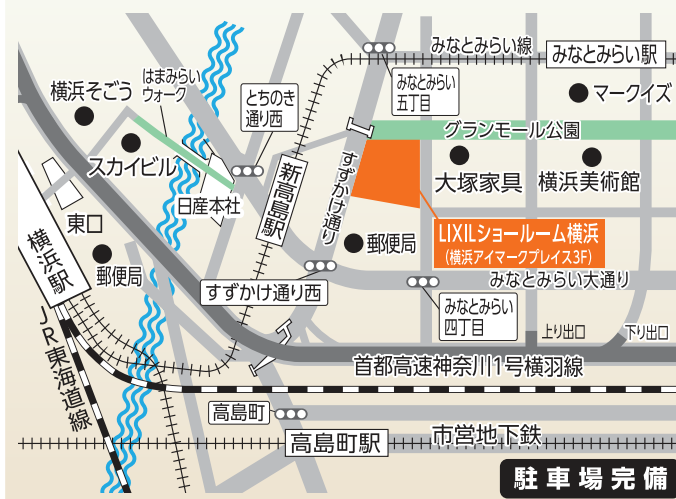

ご挨拶

私たちLIXILリフォームショップは
日頃の感謝の気持ちを込めて、
“LIXIL ショールーム横浜”にて
「リフォーム相談会」を開催することとなりました。
うらかな小春日和が続いておりますなか
ショールームでリフォームイメージを
広げに来ませんか？
実際の商品を
「見て」「触れて」「確かめて」
ご検討されてはいかがでしょうか。
今回も、商品をもれなくご覧いただけるように
「クイズラリー」も開催いたします。
素敵な景品もご用意しておりますので
ぜひ、この機会にお友達も一緒にお越しください。
LIXILリフォームショップ スタッフ一同お待ちしております。

LIXILリフォームショップがお届けする 3つの安心

その1 地域を知りつくした 住まいのフロがご担当

全国の加盟店は、いずれも地元で高い信頼を誇る優良企業。
建築士などの公的資格を持つ住まいのフロが地域の特性を活かしたご提案をします。

その2 ご相談から施工まで、 徹底したクオリティ管理

工事はもちろん、リフォームに携わる全てのスタッフのマナーまで、品質にこだわり、お客さまに満足いただけるリフォームの実現に努めています。

その3 リフォーム後もずっとずっと 一生涯のサポート

リフォーム後からが本当のおつきあいと考え、定期点検をはじめ、未永く住まいのサポートを実現いたします。

地元で高い信頼を誇る優良施工店が、工事はもちろん、
全てのスタッフのマナーまで、品質にこだわり、満足いただける
リフォームを実現いたします。

会場のご案内

LIXILショールーム横浜

〒220-0012 横浜市西区みなとみらい4-4-5横浜アイマークプレイス3F

☎045-662-1401 営業時間：午前10時～午後5時
休館日：毎週水曜日・夏期・年末年始

- ●みなとみらい線「新高島」駅3番出口より、徒歩3分
- ●みなとみらい線「みなとみらい」駅1番出口より、徒歩5分
- ●横浜市営地下鉄「高島町」駅2番出口より、徒歩10分
- ●JR線「横浜」駅、東口より徒歩15分

もれなく

ご来場で、Tポイントが貯まります

5ポイント

Tカードをお持ちでないお客様には
LIXILオリジナルデザインのTカードを
お渡しいたします！

お問合せは下記LIXILリフォームショップまでご連絡下さい。

LIXILショールーム横浜に一番近いお店

LIXILリフォームショップ エービーシーホームズ
フリーダイヤル 0120-915-273
横浜市中区花咲町2-71

LIXIL

リフォームショップより
ご招待状です。

リフォームシーズンの秋
LIXILリフォームショップ
リフォーム相談会
2018年
11月3日(土)・月4日(日)
10:00~17:00
会場：LIXILショールーム横浜

本格的なリフォームシーズンが
到来です。

寒さが厳しくなる前に
水まわりリフォームの事や
お家のお困り事など
何でもご相談下さい。

家族で楽しい
イベントが盛り沢山

週末はLIXILショールームへGO!