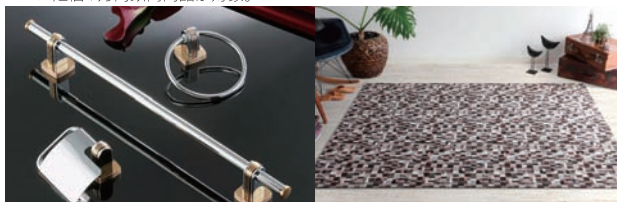

※対象商品：ラルージュ・L.C.

■トイレ

トイレアクセサリ1点プレゼント

※定価1万円以内商品が対象。

■エコラット・リタイル

ご利用ケース10ケースごとに1ケースプレゼント

または施工面積の10%OFF

※定価1万円以内商品が対象。