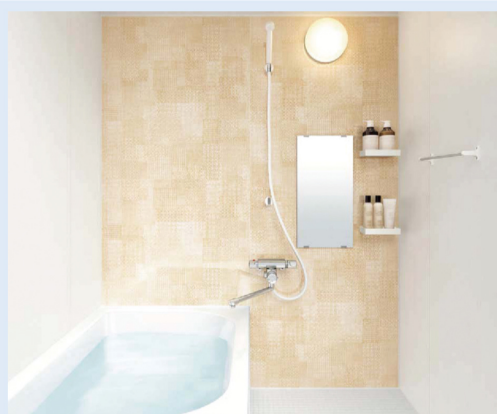

マンションリフォーム用システムバス

リノビオV

Eタイプ (BKW-1216LBE-A RL)
1216 (0.75坪サイズ)

標準仕様参考価格

¥823,000

▶¥452,650

45% OFF

全タイプで人造大理石浴槽を標準搭載
浴槽のお湯がさめにくい断熱浴槽や
お掃除ラクラク仕様が好評です。