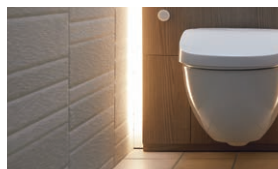

ワイドスクエア便座

座面積を10%広げ、太ももの圧迫感を軽減し、
ゆったりとした座り心地の便座です。

<ノーブルレーベル> ※¥70,000UP

フロートトイレ

2019年11月
発売

便器セット **¥398,000**(税別)～

すっきりを極め、トイレを機能的で美しく。

空間すっきり、
お掃除ラクラク。

壁掛け式

足元すっきり壁掛け式だから、
床のお掃除もらくらく。

落ち着きと、
広がり感をもたらす。

LED照明

あたたかみのある光で、落ち着いた
雰囲気演出します。

リフォレ

便器セット **¥252,000**(税別)～

空間すっきりキャビネット付トイレ。