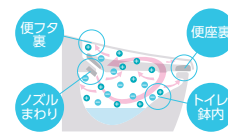

お掃除ラクラク、
毎日にゆとり。

お掃除リフトアップ

真上にしっかり上がり、
すき間のお掃除もらくらく。

■カラーバリエーション

<標準色>

ピュアホワイト(BW1)

オフホワイト(BN8)

ノーブルブラック(BK6)

ノーブルトープ(TPG)

ノーブルグレイ(GYG)

こだわりの、
安心と心地良さ。

鉢内除菌

プラズマクラスターイオンが鉢内を除菌。
ノズル使用後は銀イオン水で除菌します。

ノズル除菌

プラズマクラスターイオンが鉢内を除菌。
ノズル使用後は銀イオン水で除菌します。

うれしい配慮、
ひとときを豊かに。