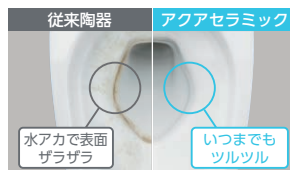

※2020秋のショールームフェアと連動して開催しています。詳しくは弊社ショールームにお問い合わせください。

2020年11月
発売

SATIS GTYPE

便器セット **¥327,000**(税別)～

空間発想ならではの、磨きあげた機能。

新品のときめき、
いつまでも

アクアセラミック

4種の汚れ(汚物・水アカ・傷・細菌)を防ぎ、新品の輝きが続きます。

お掃除ラクラク、
毎日にゆとり。

お掃除リフトアップ

真上にしっかり上がり、
すき間のお掃除もらくらく。

■カラーバリエーション

<標準色>

ピュアホワイト(BW1)

オフホワイト(BN8)

ノーブルブラック(BK6)

ノーブルトープ(TPG)

ノーブルグレイ(GYG)

こだわりの、
安心と心地良さ。

鉢内除菌

プラズマクラスターイオンが鉢内を除菌。
ノズル使用後は銀イオン水で除菌します。

ノズル除菌

プラズマクラスターイオンが鉢内を除菌。
ノズル使用後は銀イオン水で除菌します。

うれしい配慮、
ひとときを豊かに。