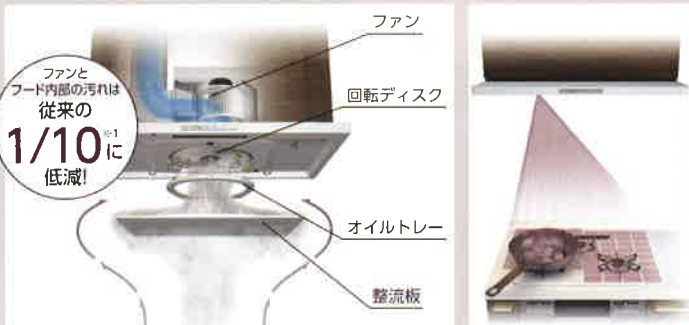

美しさがずっと保たれるのは、キズや汚れに強いセラミックならではの、簡単なお手入れだけで、長く快適にご使用いただけます。

○表面が熱くなるので鍋敷の使用をおすすめします。

汚れが染み込みにくいので、拭き取るだけでお手入れできます。

よごれんフード

面倒だったレンジフードのお手入れを技術の力でカンタンに

ファンとフード内部の汚れは従来の1/10に低減！

※1 汚れ具合は、従来のパーツ型レンジフードのファンを1年に1回掃除することを前提に行った当社試験条件によるものであり、使用条件や設置状況により汚れ具合は異なります。

「風量おまかせ運転」で煙や二オイを逃しません。
○64のエリアに分けて温度を検知。

ナイアガラフロー方式 (ハイブリッドフォーツシンク/ひろびろWサポートシンク/Wサポートシンク/スキットシンク)

独自の底面形状と段差のコンビネーションで、汚れをキレイに洗い流せます。

シンク奥の段差に向けて汚れやゴミをスムーズに洗い流せます。幅広い段差でとらえた水はそのまま排水口へと流れ込みます。

【ステンレスシンク】 ○図はイメージです。

食器などの洗い流した汚れや、ポケットに置いたスポンジからの水滴も、シンク内に戻りにくい構造です。

汚れが残りやすかったシンクの隅まで、素早くきれいに洗い流せるため、お手入れが効率よく行えます。

手早く快適 調理中の動作や移動をスムーズにして、料理に専念できる！

ひろびろWサポートシンク

「主婦の気持ちをすごくわかってきている!!!」(30代・女性)

後片付けだけでなく、下ごしらえなどの水を使う調理作業までしっかりサポートし、効率アップを実現します。

また、従来のミドルサイズのシンクから幅を約15cm広げた「ひろびろWサポートシンク」では、調理の合間の洗い物など、並行作業をいっそうスムーズに行うことができます。

らくパツと収納

「斜めに軽い力で引けて高さを有効活用できてよい!!」(50代・男性)

パツとポケット

パツとシェルフ

パツとストッカー

ほしい道具が最小限の動きでらくにパツと取り出せます。

タッチレス水栓ナビッシュ ハンズフリータイプ