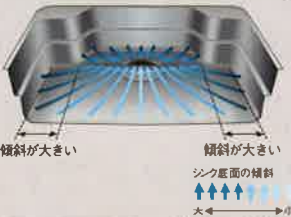

美しさがずっと保たれるのは、キズや汚れに強いセラミックならではの、簡単なお手入れだけで、長く快適にご使用いただけます。

○表面が熱くなるので鍋敷の使用をおすすめします。

汚れが染み込みにくいので、拭き取るだけでお手入れできます。

よごれんフード

面倒だったレンジフードのお手入れを技術の力でカンタンに

ファンとフード内部の汚れは従来の1/10に低減！

※1 汚れ具合は、従来のパーツ型レンジフードのファンを1年に1回掃除することを前提に行った当社試験条件によるものであり、使用条件や設置状況により汚れ具合は異なります。

「風量おまかせ運転」で煙や二オイを逃しません。
○64のエリアに分けて温度を検知。

ナイアガラフロー方式 (ハイブリッドフォーツシンク/ひろびろWサポートシンク/Wサポートシンク/スキットシンク)

独自の底面形状と段差のコンビネーションで、汚れをキレイに洗い流せます。

シンク奥の段差に向けて汚れやゴミをスムーズに洗い流せます。幅広い段差でとらえた水はそのまま排水口へと流れ込みます。

【ステンレスシンク】 ○図はイメージです。

食器などの洗い流した汚れや、ポケットに置いたスポンジからの水滴も、シンク内に戻りにくい構造です。

汚れが残りやすかったシンクの隅まで、素早くきれいに洗い流せるため、お手入れが効率よく行えます。

手早く快適 調理中の動作や移動をスムーズにして、料理に専念できる！

ひろびろWサポートシンク

「主婦の気持ちをすごくわかってきている!!!」(30代・女性)

後片付けだけでなく、下ごしらえなどの水を使う調理作業までしっかりサポートし、効率アップを実現します。

また、従来のミドルサイズのシンクから幅を約15cm広げた「ひろびろWサポートシンク」では、調理の合間の洗い物など、並行作業をいっそうスムーズに行うことができます。

らくパツと収納

「斜めに軽い力で引けて高さを有効活用できてよい!!」(50代・男性)

パツとポケット

パツとシェルフ

パツとストッカー

ほしい道具が最小限の動きでらくにパツと取り出せます。

タッチレス水栓ナビッシュ ハンズフリータイプ