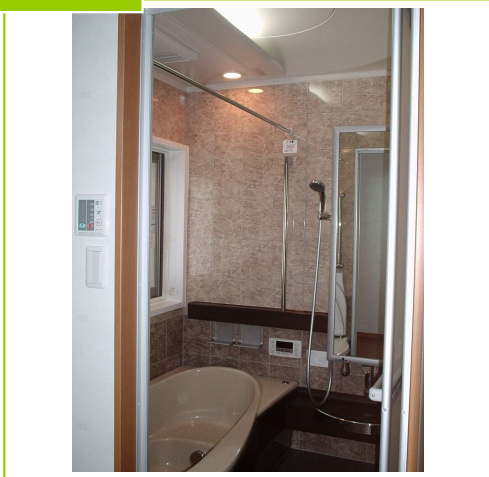

水廻り

東京都 Y様邸

明るく、使いやすく...

施工後

白を基調に明るく、おしゃれに仕上げました。取っ手はねじれたブラックに、壁は白く変化のあるタイルに一。
[グランピアッセ (INAX)]

施工後

洗面化粧台も白に一。

施工後