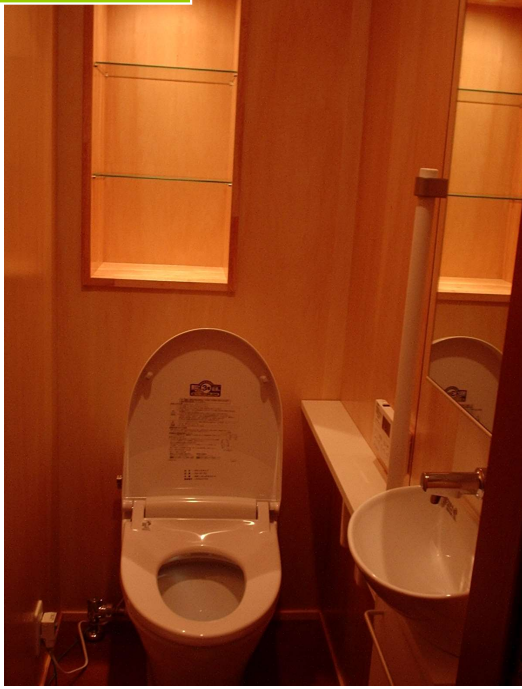

Toilet room

東京都 Y様邸

使いやすく安心なトイレ

施工後

タンクレストイレにすることで空間が広く見え、手すりや手洗器を設けて使いやすく安心なトイレになりました。

[サティスシャワートイレ (INAX)]

施工後

サティスの機能とデザインそのまま、コンパクト性を受け継いだタンク付き、手洗い付き。