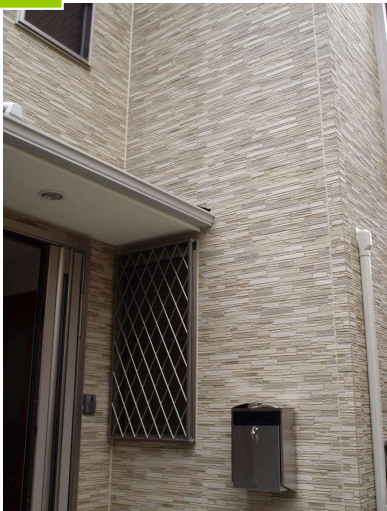

外壁

東京都 Y様邸

凹凸感のある外壁サイディング

施工後

表情の異なる石を積み上げ、凹凸感のある仕上がりです。

ミリオーラ ゼラトレ
ブラウンA(旭トステム((外装)

施工後

施工後