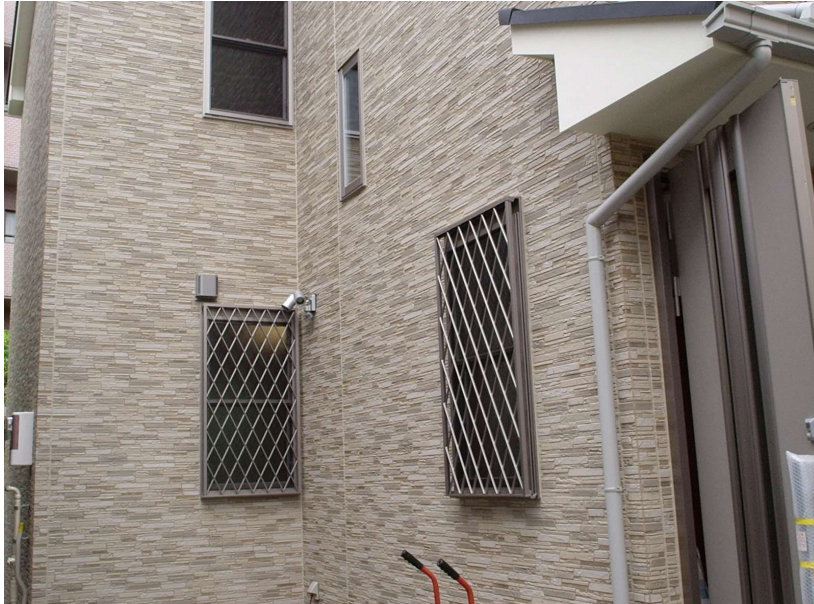

外壁

東京都 Y様邸

凹凸感のある外壁サイディング

施工後

表情の異なる石を積み上げ、凹凸感のある仕上がりです。

ミリオーラ ゼラトレ
ブラウンA(旭トステム((外装)

施工後

施工後