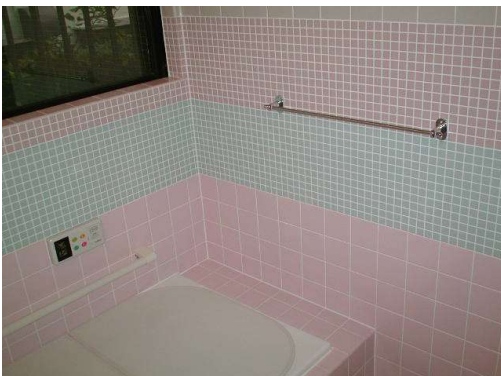

浴室

千葉県 S様邸

手足が伸ばせる浴槽に

施工後

施工前

広々スタイリッシュに。

[浴槽アーバンZH-1510H(INAX)]

施工後

壁面タイル (INAX)

施工後

シャワーバス水栓 (INAX)

お気軽にお問い合わせください。

**LIFA** ライファ市川北

(株式会社中川工務店)

千葉県市川市奉免町 57 〒272-0803

FAX:047-337-0288