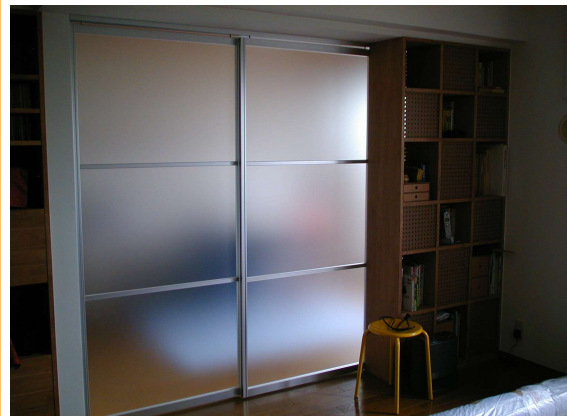

Child room

市川市北国分 M邸

明るく開放的な子供部屋

施工後

マンションの和室を子供部屋にリフォーム。
光が通る収納棚やスクリーンパーティションを使い
お子さんの様子が分かります。

施工前

施工後

室内の気配が感じられます