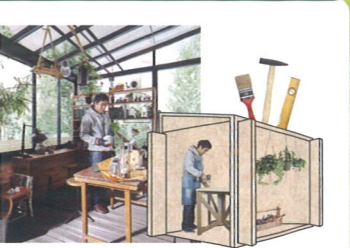

メーカー希望
標準価格 **¥1,047,900** (税抜)
※ルーム内のみデッキ含む
■正面折戸仕様
サイズ:間口2,846mm×出幅1886.5mm

LIXIL
ガーデンルーム ジーマ

LIXIL
ガーデンルーム ココマ

LIXIL
ガーデンルーム 暖蘭物語

デッキ
コース
DECK

▼対象商品▼

LIXIL デッキ DC

LIXIL デッキ DS

LIXIL
樹ら楽ステージ

LIXIL
樹ら楽ステージ 木彫

LIXIL
タイルデッキ

ガーデンルーム
コース
GARDEN ROOM

対象商品 ●ガーデンルーム GF ●ガーデンルーム ジーマ ●ガーデンルーム ココマ ●ガーデンルーム 暖蘭物語 ※テラス仕様は対象外

Plan 1
Let's read a story.
太陽の光に包まれて
子供と触れ合う
お庭にいるような感覚で過ごす昼下がり、子供の無邪気な笑顔に思わず癒される。穏やかに大切な時間が、ゆっくりと流れていく。

Plan 2
I enjoy myself to the fullest!
集中力を高めるとことん本気で遊ぶ
大人になって始めた趣味は、たぶん一生もの。思い出の秘密基地にいる気分で、少年のように夢中になりたい。

Plan 3
Here is my workplace.
目の前に緑広がるワーキングスペース
PC作業に少し疲れてしまったときも、ふと見上げれば、そこには美しい新緑。快適な環境で、読書に没頭したり、仕事の効率もアップ。

Plan 4
家事も便利に物干し空間でフル稼働
物干しをつければ、雨の日や夜はもちろん、外出時でも洗濯物干しが可能に。使わないときは、簡単に外せるタイプもご用意しています。

キャンペーン対象のガーデンルームをご成約のお客様に **先着 70組限定 3万円分** 購入サポート資金商品券プレゼント!

デッキ
コース
DECK

対象商品 ●デッキDC ●デッキDS ●タイルデッキ ●樹ら楽ステージ (木彫含む)