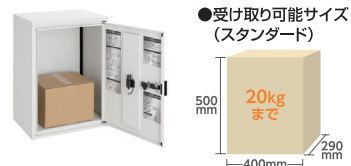

シンプルデザイン・簡単操作でたっぷりサイズ。ダイヤルロック式で、電気配線無しで設置できます。

<宅配ボックス KT> 据置仕様

[LIXIL 特設サイト]

まずはお気軽にご相談ください