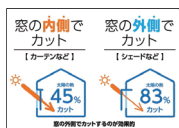

[4分08秒]

5768640942001

暑さをすっきり、窓辺をすっきり。

“下げるだけ”のカンタン
日差し対策。

[3分09秒]

5768632739001

温度シュミレーション

インプラスでより健康な
毎日をぜひ。

[2分44秒]

6093619422001

温度シュミレーション

窓の外側で日差しをカット
して、夏の暑さもすっきり!

[1分10秒]

6136759749001

1dayリフォーム施工

あっという間に素敵な
住まいにリニューアル!