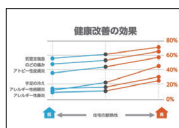

[4分08秒]

5768640942001

暑さをすっきり、窓辺をすっきり。

“下げるだけ”のカンタン
日差し対策。

[3分09秒]

5768632739001

温度シュミレーション

インプラスでより健康な
毎日をぜひ。

[2分44秒]

6093619422001

温度シュミレーション

窓の外側で日差しをカット
して、夏の暑さもすっきり!

[1分10秒]

6136759749001

1dayリフォーム施工

あっという間に素敵な
住まいにリニューアル!