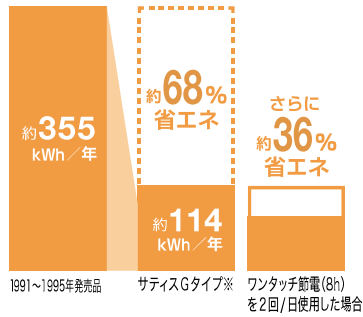

22,000円 /台

※子育てエコホーム支援事業を活用

02

リクシルならキャンペーンでもっとお得

トイレバリューアップキャンペーン

期間中、サティスGタイプまたはフロートトイレを購入された方に4つから選べるギフトをプレゼント！

購入設置・応募期間：2023 11/1~2024 3/31

詳しくはコチラ

サティスGタイプノーブルレーベル/フロート トイレ

4つから
選べるギフト

10,000円分

サティスGタイプ 標準色(ピュアホワイト/オフホワイト)

4つから
選べるギフト

5,000円分

節水

しっかり洗浄しながらも、水道代を節約します。

節電

多機能ながらも、電気代を節約します。

主な3つの節電・省エネ機能

- ワンタッチ節電(8h)
スイッチ操作で一定時間、便座と温水のヒーターをオフして節電します。
- スーパー節電
使わないときは、自動的に便座温度を下げて節電します。
- 省エネ温水シャワー
お湯を使う時だけ温める、連続出湯タイプ。保温による電気代がかからないため、大幅な省エネが可能です。

省エネ効果額

約122,000円

8LとECO5との比較

※年間約6,100円

20年間使用の場合

省エネ効果額

約150,000円

※年間約7,500円

20年間使用の場合

※1「省エネ効果額の算出根拠はURLをご参照ください。https://s.lixil.com/h-shouenekouka.

省エネ効果額の算出根拠はコチラ