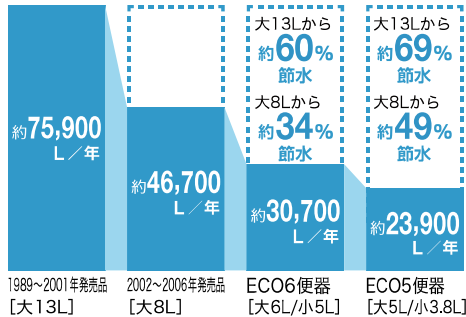

22,000円 /台

※子育てエコホーム支援事業を活用

02

リクシルならキャンペーンでもっとお得

トイレバリューアップキャンペーン

期間中、サティスGタイプまたはフロートトイレを購入された方に4つから選べるギフトをプレゼント！

購入設置・応募期間：2023 11/1~2024 3/31

詳しくはコチラ

サティスGタイプノーブルレーベル/フロート トイレ

4つから
選べるギフト

10,000円分

サティスGタイプ 標準色(ピュアホワイト/オフホワイト)

4つから
選べるギフト

5,000円分

節水

しっかり洗浄しながらも、水道代を節約します。

節電

多機能ながらも、電気代を節約します。

主な3つの節電・省エネ機能

- ワンタッチ節電(8h)
スイッチ操作で一定時間、便座と温水のヒーターをオフして節電します。
- スーパー節電
使わないときは、自動的に便座温度を下げて節電します。
- 省エネ温水シャワー
お湯を使う時だけ温める、連続出湯タイプ。保温による電気代がかからないため、大幅な省エネが可能です。

省エネ効果額

約122,000円

8LとECO5との比較

※年間約6,100円

20年間使用の場合

省エネ効果額

約150,000円

※年間約7,500円

20年間使用の場合

※1「省エネ効果額の算出根拠はURLをご参照ください。https://s.lixil.com/h-shouenekouka.

省エネ効果額の算出根拠はコチラ