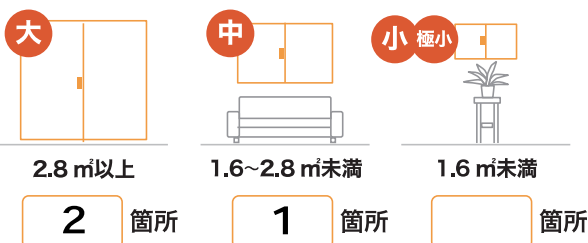

窓だけでは
もったいない

窓リフォーム ご検討中 のお客さま！

トイレ も一緒にすれば
もっとお得 & もっと快適！

01

補助金でお得

■商品画像はイメージです。プランは一例となります。補助額等は地域や商品の仕様により変動する場合がございます。

内窓補助額

内窓「インプラス」

Low-E複層ガラス(クリア・グリーン透明)の場合
※戸建住宅・低層集合住宅におけるSグレードでの補助額

内窓補助額

182,000円

※先進的窓リノベ2024事業を活用

トイレ補助額

トイレ「サティスG」

節水型トイレ<掃除しやすい機能を有するもの>

トイレ補助額