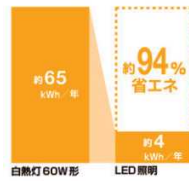

## ガスコンロ

省エネ(都市ガス)

年間約2,500円節約

## レンジフード

〈換気〉  
省エネ(電気)

年間約11,200円節約

〈照明〉  
省エネ(電気)

年間約1,900円節約