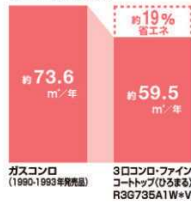

ガスコンロ

省エネ(都市ガス)