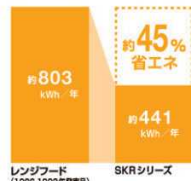

## ■ バリューアップキャンペーン

期間中、リフォームのお客さま対象で、ご好評のセラミックトップなど対象ワークトップがメーカー希望小売価格より5万円OFF!

当社受注期間：2024 3/29 まで 納品期間：2024 6/29 まで

詳しくはコチラ

セラミックなど対象ワークトップが

メーカー希望  
小売価格より

50,000円

OFF

## ■ ミーレ製食器洗い機キッチンセット割キャンペーン

期間中、システムキッチンリシェルSIとミーレ製食器洗い機をセットでご購入いただいた方に、もれなくメーカー希望小売価格より10万円OFF!

当社受注期間：2024 3/29 まで 納品期間：2024 6/29 まで

詳しくはコチラ

キッチンとミーレ製食器洗い機をセットで購入で

メーカー希望  
小売価格より

100,000円

OFF

## ガスコンロ

省エネ(都市ガス)

年間約2,500円節約

## レンジフード

〈換気〉  
省エネ(電気)

年間約11,200円節約

〈照明〉  
省エネ(電気)

年間約1,900円節約