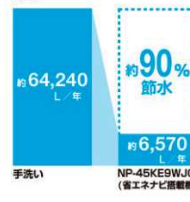

51,000円

※子育てエコホーム支援事業を活用

※商品画像はイメージです。プランは一例となります。補助額等は地域や商品の仕様により変動する場合がございます。

02

省エネでお得

ガスコンロ

省エネ(都市ガス)

ガスコンロ (1999-1993年発売)
3口コンロ・ファイン
コートトップ(023まる)
R3G735A1W*V

年間約2,500円 節約

レンジフード

〈換気〉
省エネ(電気)

レンジフード (1996-1993年発売)
SKRシリーズ

年間約1,200円 節約

〈照明〉
省エネ(電気)

白熱灯60W形
LED照明

年間約1,900円 節約

年間節約費は交換用電球単価が別途加算されるため、合計13,210円になります。

食器洗い乾燥機

節水

手洗い
NP-45KE9WJG
(省エネナビ搭載機)

年間約15,300円 節約

省エネ(都市ガス)

手洗い
NP-45KE9WJG
(省エネナビ搭載機)

年間約22,400円 節約