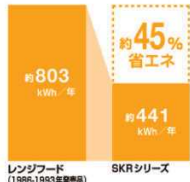

51,000円

※子育てエコホーム支援事業を活用

※商品画像はイメージです。プランは一例となります。補助額等は地域や商品の仕様により変動する場合がございます。

02

省エネでお得

ガスコンロ

省エネ(都市ガス)

ガスコンロ (1999-1993年発売)
3口コンロ・ファイン
コートトップ(023まる)
R3G735A1W*V

年間約2,500円 節約

レンジフード

〈換気〉
省エネ(電気)

レンジフード (1996-1993年発売)
SKRシリーズ

年間約1,200円 節約

〈照明〉
省エネ(電気)

白熱灯60W形
LED照明

年間約1,900円 節約