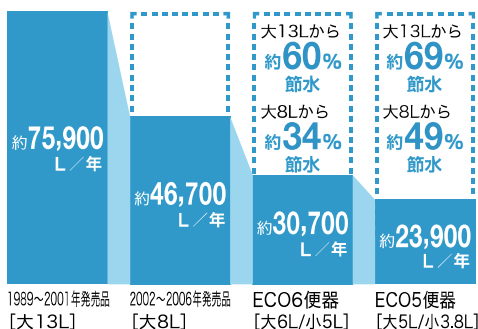

窓だけでは
もったいない

窓リフォーム 完了 のお客さま!

トイレリフォームで もっとお得 & もっと快適!

01

省エネでお得

節水

しっかり洗浄しながらも、
水道代を節約します。

節電

多機能ながらも、電気代を節約します。

主な3つの節電・省エネ機能

- ワンタッチ節電(8h)**
 スイッチ操作で一定時間、便座と温水のヒーターをオフにして節電します。
- スーパー節電**
 使わないときは、自動的に便座温度を下げて節電します。
- 省エネ温水シャワー**
 お湯を使う時だけ温める、連続出湯タイプ。保温による電気代がかからないため、大幅な省エネが可能です。

省エネ効果額

約122,000円

8LとECO5との比較

※年間約6,100円 20年間使用の場合

省エネ効果額

約150,000円

※年間約7,500円 20年間使用の場合

※1 「省エネ効果額の算出根拠は URL をご参照ください。 <https://s.lixil.com/h-shouenekouka>。

省エネ効果額の
算出根拠はコチラ

02