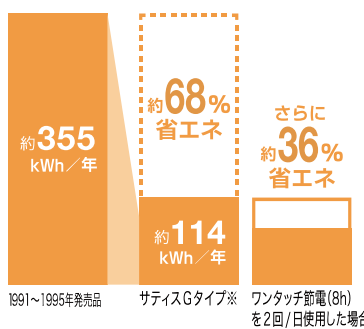

窓だけでは
もったいない

窓リフォーム 完了 のお客さま!

トイレリフォームで もっとお得 & もっと快適!

01

省エネでお得

節水

しっかり洗浄しながらも、
水道代を節約します。

節電

多機能ながらも、電気代を節約します。

主な3つの節電・省エネ機能

- ワンタッチ節電(8h)**
 スイッチ操作で一定時間、便座と温水のヒーターをオフにして節電します。
- スーパー節電**
 使わないときは、自動的に便座温度を下げて節電します。
- 省エネ温水シャワー**
 お湯を使う時だけ温める、連続出湯タイプ。保温による電気代がかからないため、大幅な省エネが可能です。

省エネ効果額

約122,000円

8LとECO5との比較

※年間約6,100円 20年間使用の場合

省エネ効果額

約150,000円

※年間約7,500円 20年間使用の場合

※1 「省エネ効果額の算出根拠は URL をご参照ください。 <https://s.lixil.com/h-shouenekouka>。

省エネ効果額の
算出根拠はコチラ

02