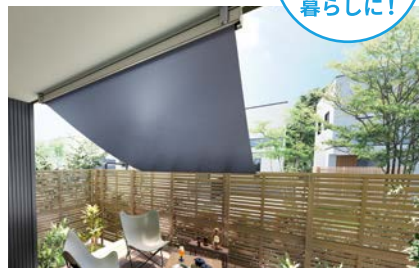

※断熱・採風効果は、設置環境や住宅の構造により異なります。

ニオイこもらない!

リシェント勝手口ドア

カギを閉めたまま換気可能。こもった空気をリフレッシュしてジメジメやニオイの解消に。

日差し83%カット

スタイルシェード

太陽の熱や紫外線を窓の外側でカットして、エアコン効率アップで冷房費を軽減します。室内熱中症対策や目隠しにも効果的。

スタイルシェードの場合[※]