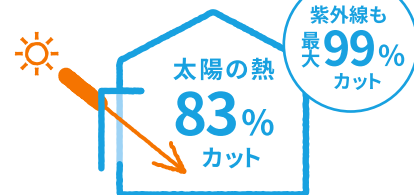

※断熱・採風効果は、設置環境や住宅の構造により異なります。

ニオイこもらない!

リシェント勝手口ドア

カギを閉めたまま換気可能。こもった空気をリフレッシュしてジメジメやニオイの解消に。

日差し83%カット

スタイルシェード

太陽の熱や紫外線を窓の外側でカットして、エアコン効率アップで冷房費を軽減します。室内熱中症対策や目隠しにも効果的。

スタイルシェードの場合[※]

※一般複層ガラスの窓にスタイルシェードを使用した場合の計測・算出値であり保証値ではありません。

現地調査で、お見積もり!お気軽にお問い合わせください

お問い合わせはこちら

LIXIL 住まいのことなら
リフォームショップ

LIXILリフォームショップ
KAN・KYOホールディングス
〒379-0111 群馬県安中市板鼻477-1
TEL: 0120-43-1267

Webサイトは
こちらから!