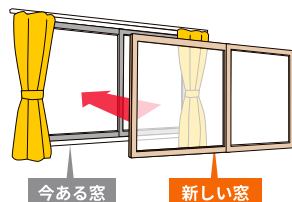

※現場の状況により施工時間が異なります

— 3年連続 —
No.1
※先進的窓リノベ'23~'25
窓ドアリフォーム申請件数 LIXIL調べ
LIXILの窓リフォーム

テレビCM放映中 /

今ある窓にプラスするだけ 簡単窓リフォーム

内窓 インプラス

今ある窓にもう1枚窓を追加
二重窓で生まれる空気層が
断熱効果や防音効果を発揮

古い窓や大きな窓は新しい窓に取替えて 開閉スムーズ・快適に

取替窓 リプラス