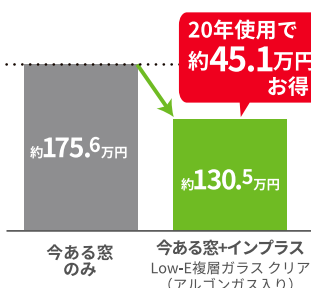

断熱効果で 年間光熱費の節約に

■暖冷房費(東京)9窓改修時
20年使用する場合(一定条件下での試算例です)