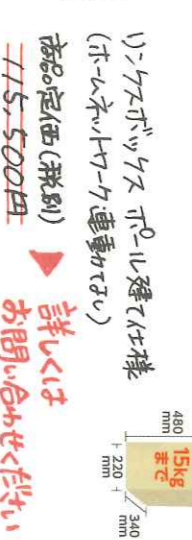

## 目的にあわせて選ぶ LIXIL あまめ 宅配ボックス

宅配ボックス・ポスト・ハンズフリーボックスの機能をそろえた、オールインワンタイプ

ホームネットワークシステム連動から「荷物がお届けした瞬間に知らせてくれる」機能も搭載可能!

「玄関先で荷物を受け取りたい!」  
 「家にいるけど後で手の空いた時受け取りたい!」  
 「荷物を送りたいけど配達の日曜日は受け取りたい!」

2つのサイズから選べる  
 ミニマルタイプ  
 宅配ボックス  
 商品定価(税別) 27,000円