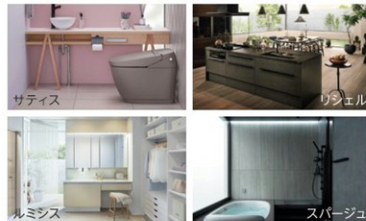

月々 10,000円 (工事費60万円を想定)

水まわり一式

月々 66,000円 (工事費400万円を想定)

エクステリア

月々 30,000円 (工事費180万円を想定)

※写真はイメージです。実際の商品の仕様などにより金額は異なります。

お支払総額 比較表 一般的なリフォームローン：実質年率3.40%(2023年7月時点での適用金利)で計算(信販会社提供)

工事費(円)		1,000,000		3,000,000		5,000,000	
ローンタイプ		一般的な リフォーム ローン	無金利 リフォーム ローン	一般的な リフォーム ローン	無金利 リフォーム ローン	一般的な リフォーム ローン	無金利 リフォーム ローン
お支払総額(円)	12回	1,018,512	1,000,000	3,055,536	3,000,000	5,092,560	5,000,000
	24回	1,035,800		3,107,400		5,179,000	
	36回	1,053,281		3,159,843		5,266,405	
	48回	1,070,954		3,212,862		5,354,770	
	60回	1,088,819		3,266,457		5,444,095	