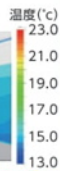

高断熱の窓が、外からの冷気の侵入を抑制。

■冬のリビングの 温度変化

AM0:00にリビングの暖房を切り、5分後の窓面からの冷気の広がりをシミュレーション

古い窓(アルミ窓/単板ガラス)

リプラス(ハイブリッド窓/Low-E複層ガラス)

防露効果

高断熱の窓が、結露の発生を抑えてお掃除の手間も軽減。

古い窓
(アルミ窓/
単板ガラス)