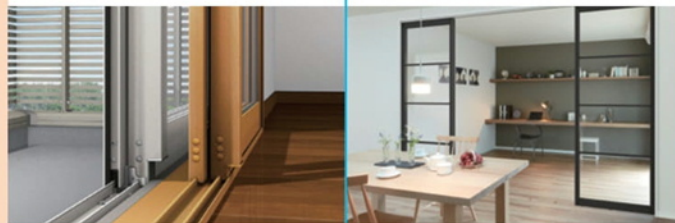

室内建具 ラシッサS 可動間仕切り

空間を仕切ってワークスペースを確保。上吊方式なので扉を開けても、大空間の床のつながりはそのままです。

室内の空気をいつまでも健やかに!

リフォームドア リシェント玄関ドア3

採風窓のついたドアを選べば、扉やカギを閉めたまま換気ができるので防犯上も安心です。