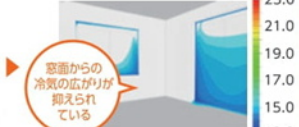

断熱取替窓「リプラス」

窓の中棧もなくなり
スッキリしました。

簡単取り替え

既存の窓から障子を外し、リプラスを既存の窓の枠にかぶせて取り付けるカバー工法。わが家の窓がパッと気軽に美しく快適な窓に生まれ変わります。

ガタつき解消で
スムーズに開け閉め。

断熱効果

高断熱の窓が、外からの冷気の侵入を抑制。

■冬のリビングの 温度変化

AM0:00にリビングの暖房を切り、5分後の窓面からの冷気の広がりをシミュレーション

古い窓(アルミ窓/単板ガラス)

リプラス(ハイブリッド窓/Low-E複層ガラス)

温度(°C)
23.0
21.0
19.0
17.0
15.0
13.0

防露効果

高断熱の窓が、結露の発生を抑えてお掃除の手間も軽減。

古い窓
(アルミ窓/
単板ガラス)

リプラス
(ハイブリッド窓/
Low-E複層ガラス)