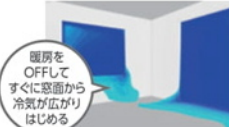

断熱取替窓「リプラス」

窓の中棧もなくなり
スッキリしました。

簡単取り替え

既存の窓から障子を外し、リプラスを既存の窓の枠にかぶせて取り付けるカバー工法。わが家の窓がパッと気軽に美しく快適な窓に生まれ変わります。

ガタつき解消で
スムーズに開け閉め。

断熱効果

高断熱の窓が、外からの冷気の侵入を抑制。

■冬のリビングの 温度変化

AM0:00にリビングの暖房を切り、5分後の窓面からの冷気の広がりをシミュレーション

古い窓(アルミ窓/単板ガラス)

リプラス(ハイブリッド窓/Low-E複層ガラス)

温度(°C)
23.0
21.0
19.0
17.0
15.0
13.0

防露効果

高断熱の窓が、結露の発生を抑えてお掃除の手間も軽減。

古い窓
(アルミ窓/
単板ガラス)

リプラス
(ハイブリッド窓/
Low-E複層ガラス)

窓の台風・強風対策!

リプラス

壁を壊さず古い窓を取り換えてリフレッシュ。美しく快適な窓に生まれ変わります。

リフォーム シャッター

スラットが抜けにくい構造で、ガイドレールも強度アップ。電動タイプを選べば、大雨でも濡れずに開閉できます。

在宅ワークをより快適に!

防音・断熱内窓 インプラス

今ある窓の内側に取り付けただけで、防音効果も断熱効果もぐんとアップ。