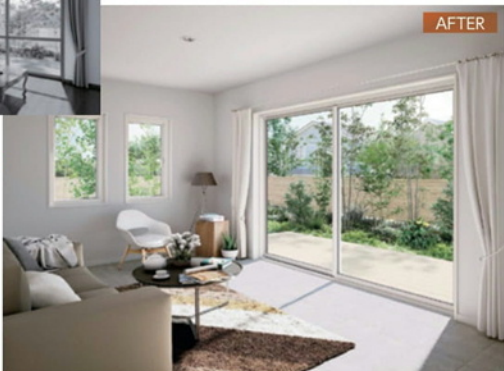

58,000円

内窓の設置 or 外窓交換

大 2箇所 **42,000**円
中 1箇所 **16,000**円

玄関のバリアフリーリフォームで

53,000円

ドア交換 大 1箇所 **32,000**円
内窓の設置 中 1箇所 **16,000**円
手すりの設置 **5,000**円

いろいろなリフォームが補助金に対応!

詳しくは裏面へ

断熱取替窓「リプラス」

窓の中棧もなくなり
スッキリしました。

簡単取り替え

既存の窓から障子を外し、リプラスを既存の窓の枠にかぶせて取り付けるカバー工法。わが家の窓がパッと気軽に美しく快適な窓に生まれ変わります。

ガタつき解消で
スムーズに開け閉め。

断熱効果

高断熱の窓が、外からの冷気の侵入を抑制。

■冬のリビングの 温度変化