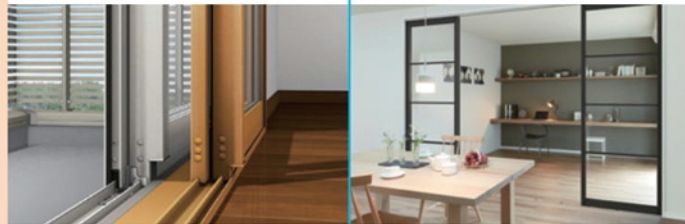

室内建具 ラシッサS 可動間仕切り

空間を仕切ってワークスペースを確保。上吊方式なので扉を開けても、大空間の床のつながりはそのままです。

室内の空気をいつまでも健やかに!

リフォームドア リシェント玄関ドア3

採風窓のついたドアを選べば、扉やカギを開けたまま換気ができるので防犯上も安心です。