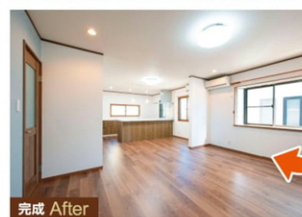

次世代につながるリノベーション

Y様邸 戸建て

◆リノベーションを行ったきっかけ
仕切られた間取りに一つにする広く明るくLDKに、住み慣れた家の面影を残しつつ、最新の設備に改装しました。

◆工事内容
屋根改修、トイレ入替、洗面台入替、LDK・ホール改修:キッチン入替(1型 2,600)、カッパボード設置、内装床、天井クロス貼替、ドア・窓交換、1・2階和室改修:畳入替、壁クロス・換気扇貼替

他各種リフォームローン取扱OK!!

住まいのことなら
LIXILリフォームショップ 坂東工業

☎0120-54-9108

☎0120-68-4477

☎0120-46-4477