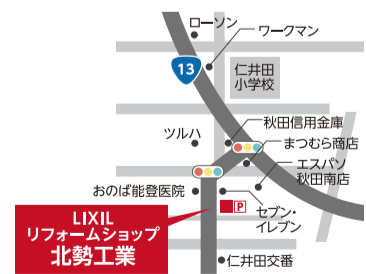

【重要】中東情勢の影響により住宅機器等商品納期の遅延及び価格改定を行う可能性があります。ご理解とご協力をお願い申し上げます。