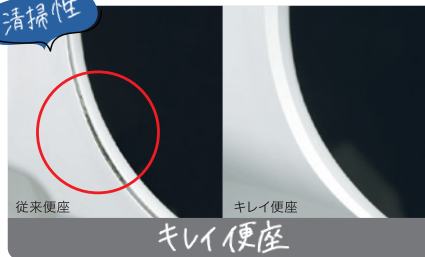

つぎ自がない便座で汚れもサッとひと拭き

清掃性