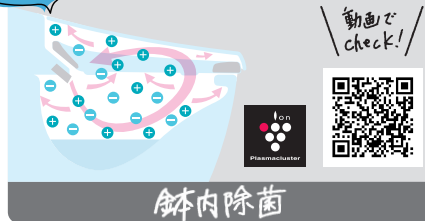

給排水を増設せずに簡単リフォーム

サティスの給排水を利用して、
手洗器の設置も簡単です♪
「サティストイレ 手洗器付」

動画で
check!

いつものトイレ掃除がラクラクに♪サティスの便利機能

清掃性

汚れがつきにくく落ちやすい

清掃性

便器とのあき間汚れも楽に拭き取れる

清掃性

つぎ自がない便座で汚れもサッとひと拭き

清掃性

便器のフチをなくし、お掃除ラクラク

清潔性

プラスマクラスターイオンで鉢内を除菌・消臭

※プラスマクラスターロゴ及びプラスマクラスター、Plasmaclusterは、シャープ株式会社の商標です。

清潔性

女性にやさしいビデ洗浄用ノズル

♪快適で居心地の良い理想のトイレ空間に♪

画像:株式会社 LIXIL

子育て世帯

若者夫婦世帯

子どもみらい

住宅支援事業がスタート!

省エネ
リフォーム等で
最大 45
万円/戸※1