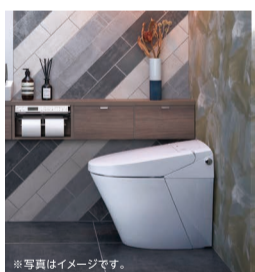

- シンプルデザイン
- 電動お掃除リフトアップ
- ノズル除菌(銀イオン水)

コンパクト 前出寸法650mm
さまざまな空間に調和し、より広い「空間」を生みます。

タンクレス
サティス Sタイプ
S5グレード
メーカー本体価格
358,600円(税込)

40% OFF **21.5万円** (税込)