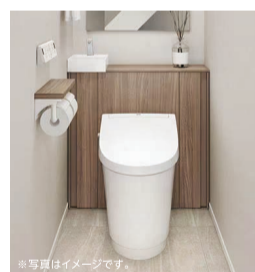

**洗面**

洗面化粧台 LIXIL  
ピアラ ■間口750mm

メーカー本体価格 257,400円(税込)

- 扉タイプ
- 3面鏡(全収納)

**ひろびろボウル & くるくる水栓**  
底面が広いので、バケツの水汲みや衣類のつけ置き洗いもしやすい。使いたい位置にくると左右180度回せるホース収納式シャワー水栓。

**水まわり2点パック**

当社標準工事費  
ユニットからユニットへ交換の場合(断熱材共)

洗面室内装  
天井・壁クロス  
床クッションフロア

**浴室**

**洗面**

メーカー本体価格  
合計 1,663,640円(税込)が...

工事費込  
限定特価

**130万円** (税込)

**LIXILのトイレラインアップ**

あなたにピッタリのトイレが見つかります /

**コンパクト** 前出寸法650mm  
さまざまな空間に調和し、より広い「空間」を生みます。

タンクレス  
**サティス Sタイプ**  
S5グレード  
メーカー本体価格  
358,600円(税込)

40% OFF **21.5万円** (税込)

- しっかり収納
- 間口ピッタリフィット
- お掃除ラクラク

**キャビネット付トイレ**  
見た目すっきり。給水管・コードもキャビネット内に隠れます。