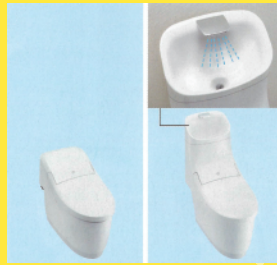

すっきりコンパクトか、使いやすさか。
好んで選べる、2タイプのタンク付トイレ。

プレアス

LSタイプ(CL4A) 展示中

HSタイプ(CH4A) 展示中

60%OFF
5台限り

60%OFF
5台限り

- アクアセラミックでキレイが続きます
- コンパクトな前出寸法 ●フルオート便器洗浄

- フチレス形状でカンタンお掃除
- シャワー吐水手洗器付き ●フルオート便器洗浄

本体価格(税別) ~~230,000円~~ **92,000円** (税別)

本体価格(税別) ~~235,000円~~ **94,000円** (税別)

お掃除ラクラクで、
ストレスフリーのトイレに。

フチレス形状

奥も手前も便器のフチを丸ごとなくし、
サッとひと拭きできます。

すっきりLS、
使いやすさのHSタイプ。

LSタイプ

HSタイプ

曲線を活かしたコンパクトなフォルムで、ゆとりあるトイレ空間に。

シャワーが出てくる大きく深い手洗器。水が飛び散りにくく、洗やすい。

プラズマクラスターイオンで、
まるごと除菌・消臭。

鉢内除菌

便器内のすみずみまでプラズマクラスターイオンが行き渡り、浮遊カビ菌や付着菌を除菌。においの発生も抑えます。

当社が 選ばれている 8つの安心

- 今年で創業50年
延べ6,500軒
あまりの施工実績
- 増改築・リノベーション
も手がける
住まいのプロ
- 多数の有資格者
による提案力
- LIXIL秋のリフォーム
コンテスト
秋田県 第1位
2018
- 経験豊富な
技術者による
施工管理
- 水漏れなど
緊急時の迅速対応
- アフター
メンテナ
ンスの充実
最長10年保証
- 地域の
環境整備など、
社会貢献活動