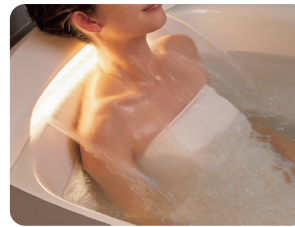

自宅で温泉のようにリラックス出来たらな

まるで温泉!

肩湯のベールで心からリラックス

毎日の疲れをリセットしたい

打たせ湯や肩・腰ほぐし湯で極上のくつろぎ時間を♪

画像:株式会社 LIXIL

心と身体をしっかりと癒す

自宅のお風呂で最高リラクゼーションを

こだわり

3

やさしく肌をなでるお湯で、 身体をあたためる「肩湯」

厚さ約 4mm 厚さのお湯のベールが快適なお湯のあたりを実現します。

こだわり

4

両肩の筋肉をやさしくほぐす「肩ほぐし湯」

首や肩まわりの違和感を快適に

お湯のベールとともに2つの吐水口からリズムカルなウェーブ状の水流で、マッサージ手法のひとつ「切打法」をお湯で再現します。

動画で
check!

※本製品は疾病の予防や治療を目的としたものではありません。

check!

※被験者は30代～50代男性23人
※肩の快適感には、VAS法を用いて被験者の主観により評価(快適:0、快適ではない:100)。入浴前後の快適感の差を比較した値。※自社調べ

こだわり

5

腰の筋肉をやさしくほぐす「腰ほぐし湯」

腰まわりの違和感を解きほぐし快適に

勢いよく吐出されるウェーブ状の噴流が、まるでさすられ解きほぐされるような刺激。心地よいマッサージ感をあたえます。

動画で
check!

※本製品は疾病の予防や治療を目的としたものではありません。

check!

※被験者は30代～50代男性21人
※腰の快適感には、VAS法を用いて被験者の主観により評価(快適:0、快適ではない:100)。入浴前後の快適感の差を比較した値。※自社調べ