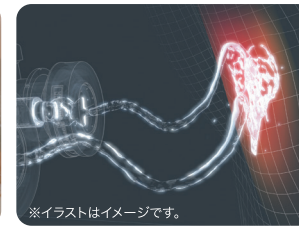

こだわり

3

やさしく肌をなでるお湯で、 身体をあたためる「肩湯」

厚さ約 4mm 厚さのお湯のベールが快適なお湯のあたりを実現します。

こだわり

4

両肩の筋肉をやさしくほぐす「肩ほぐし湯」

首や肩まわりの違和感を快適に

お湯のベールとともに2つの吐水口からリズムカルなウェーブ状の水流で、マッサージ手法のひとつ「切打法」をお湯で再現します。

動画で
check!

※本製品は疾病の予防や治療を目的としたものではありません。

check!

※被験者は30代～50代男性23人
※肩の快適感には、VAS法を用いて被験者の主観により評価(快適:0、快適ではない:100)。入浴前後の快適感の差を比較した値。※自社調べ

こだわり

5

腰の筋肉をやさしくほぐす「腰ほぐし湯」

腰まわりの違和感を解きほぐし快適に

勢いよく吐出されるウェーブ状の噴流が、まるでさすられ解きほぐされるような刺激。心地よいマッサージ感をあたえます。

動画で
check!

※本製品は疾病の予防や治療を目的としたものではありません。

check!

※被験者は30代～50代男性21人
※腰の快適感には、VAS法を用いて被験者の主観により評価(快適:0、快適ではない:100)。入浴前後の快適感の差を比較した値。※自社調べ

＼ LIXILのSPAGEで /
毎日の入浴がより豊かで癒しの時間に