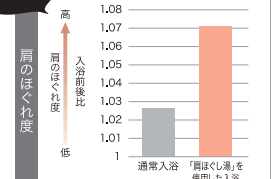

こだわり

3

やさしく肌をなでるお湯で、 身体をあたためる「肩湯」

厚さ約 4mm 厚さのお湯のベールが快適なお湯のあたりを実現します。

こだわり

4

両肩の筋肉をやさしくほぐす「肩ほぐし湯」

首や肩まわりの違和感を快適に

お湯のベールとともに2つの吐水口からリズムカルなウェーブ状の水流で、マッサージ手法のひとつ「切打法」をお湯で再現します。

動画で
check!

※本製品は疾病の予防や治療を目的としたものではありません。

check!

※被験者は30代～50代男性23人
※肩の快適感には、VAS法を用いて被験者の主観により評価(快適:0、快適ではない:100)。入浴前後の快適感の差を比較した値。※自社調べ

こだわり

5

腰の筋肉をやさしくほぐす「腰ほぐし湯」

腰まわりの違和感を解きほぐし快適に

勢いよく吐出されるウェーブ状の噴流が、まるでさすられ解きほぐされるような刺激。心地よいマッサージ感をあたえます。

動画で
check!

※本製品は疾病の予防や治療を目的としたものではありません。

check!

※被験者は30代～50代男性21人
※腰の快適感には、VAS法を用いて被験者の主観により評価(快適:0、快適ではない:100)。入浴前後の快適感の差を比較した値。※自社調べ