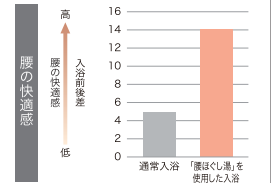

お湯のベールとともに2つの吐水口からリズムカルなウェーブ状の水流で、マッサージ手法のひとつ「切打法」をお湯で再現します。

動画で
check!

※本製品は疾病の予防や治療を目的としたものではありません。

check!

※被験者は30代～50代男性23人
※肩の快適感には、VAS法を用いて被験者の主観により評価(快適:0、快適ではない:100)。入浴前後の快適感の差を比較した値。※自社調べ

こだわり

5

腰の筋肉をやさしくほぐす「腰ほぐし湯」

腰まわりの違和感を解きほぐし快適に

勢いよく吐出されるウェーブ状の噴流が、まるでさすられ解きほぐされるような刺激。心地よいマッサージ感をあたえます。

動画で
check!

※本製品は疾病の予防や治療を目的としたものではありません。

check!

※被験者は30代～50代男性21人
※腰の快適感には、VAS法を用いて被験者の主観により評価(快適:0、快適ではない:100)。入浴前後の快適感の差を比較した値。※自社調べ

＼ LIXILのSPAGEで /
毎日の入浴がより豊かで癒しの時間に