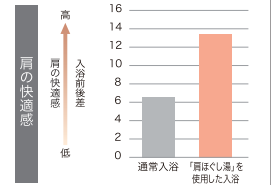

光で演出

爽やかなあかり(昼光色)

あたたかなあかり(電球色)

壁面の美しさをより際立たせるあかり「ライン照明 調光調色機能付」

こだわり

2

心地よいお湯の刺激感と、 マッサージ効果「打たせ湯」

スパリゾート施設で体験した打たせ湯の感触を自宅で味わえます。

こだわり

3

やさしく肌をなでるお湯で、 身体をあたためる「肩湯」

厚さ約 4mm 厚さのお湯のベールが快適なお湯のあたりを実現します。

こだわり

4

両肩の筋肉をやさしくほぐす「肩ほぐし湯」

首や肩まわりの違和感を快適に

お湯のベールとともに2つの吐水口からリズムカルなウェーブ状の水流で、マッサージ手法のひとつ「切打法」をお湯で再現します。

動画で
check!

※本製品は疾病の予防や治療を目的としたものではありません。

check!

※被験者は30代～50代男性23人
※肩の快適感には、VAS法を用いて被験者の主観により評価(快適:0、快適ではない:100)。入浴前後の快適感の差を比較した値。※自社調べ

こだわり

5

腰の筋肉をやさしくほぐす「腰ほぐし湯」

腰まわりの違和感を解きほぐし快適に

勢いよく吐出されるウェーブ状の噴流が、まるでさすられ解きほぐされるような刺激。心地よいマッサージ感をあたえます。

動画で
check!

※本製品は疾病の予防や治療を目的としたものではありません。

check!

※被験者は30代～50代男性21人
※腰の快適感には、VAS法を用いて被験者の主観により評価(快適:0、快適ではない:100)。入浴前後の快適感の差を比較した値。※自社調べ