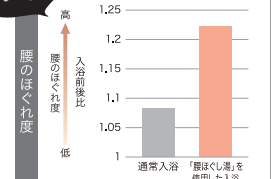

お湯のベールとともに2つの吐水口からリズムカルなウェーブ状の水流で、マッサージ手法のひとつ「切打法」をお湯で再現します。

動画で
check!

※本製品は疾病の予防や治療を目的としたものではありません。

check!

※被験者は30代～50代男性23人
※肩の快適感には、VAS法を用いて被験者の主観により評価(快適:0、快適ではない:100)。入浴前後の快適感の差を比較した値。※自社調べ

こだわり

5

腰の筋肉をやさしくほぐす「腰ほぐし湯」

腰まわりの違和感を解きほぐし快適に

勢いよく吐出されるウェーブ状の噴流が、まるでさすられ解きほぐされるような刺激。心地よいマッサージ感をあたえます。

動画で
check!

※本製品は疾病の予防や治療を目的としたものではありません。

check!

※被験者は30代～50代男性21人
※腰の快適感には、VAS法を用いて被験者の主観により評価(快適:0、快適ではない:100)。入浴前後の快適感の差を比較した値。※自社調べ

＼ LIXILのSPAGEで /
毎日の入浴がより豊かで癒しの時間に